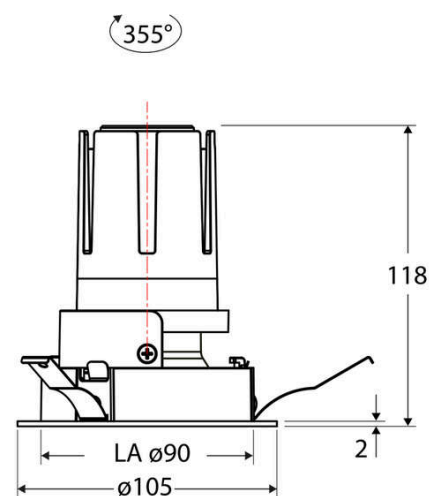

Technische Spezifikation (ETIM Klassenschlüssel: EC001744)

Schutzart (IP)	IP20	Farbwiedergabeindex CRI (Bereich)	90-100
Eingangsspannung [V]	220 - 240	Blendbegrenzung (UGR)	19
Spannungsart	AC	Bildschirmarbeitsplatztauglich nach EN 12464-1	ja
Eingangsspannung 2 [V]	180 - 250	Farbkonsistenz (McAdam-Ellipse)	SDCM2
Spannungsart 2	DC	Lichtausbeute [lm/W] (max.)	114
Frequenz	50/60 Hz	Konstant-Lichtstrom-Regelung	nein
Schutzklasse	II	Lichtaustritt	direkt
Nennstrom [mA] – (min./max.)	350 - 350	Lichtstärke [cd] (Berechnung)	10823
Form	rund	Lichtverteiler	Reflektor
Montagerichtung	vertikal	Lichtverteilung	symmetrisch
Außendurchmesser [mm]	105	Lichtfarbe	weiß
Höhe/Tiefe [mm]	118	Reflektor	matt
Einbaudurchmesser [mm] – (min./max.)	90 - 90	Reflektorfarbe	chrom matt
Einbauhöhe/-tiefe [mm] – (min./max.)	121 - 121	Ausstrahlungswinkel einstellbar	nein
Max. Systemleistung [W]	13	Ausstrahlungswinkel	24
Systemleistung einstellbar	nein	Ausstrahlungswinkel (Bereich)	mediumstrahlend 21-40°
Systemleistung – Stufen [W]	13	Fassung	ohne
Lichtstrom einstellbar	nein	Werkstoff des Gehäuses	Aluminium
Bemessungslichtstrom [lm]	1486	Gehäusefarbe	weiß
Lichtstrom (min./max.)	1486 - 1486	RAL-Nummer (ähnlich)	9003
Lichtstrom [lm] – werkseitig	1486	Oberflächenschutz	pulverbeschichtet
Lichtstrom – Stufen (lm)	1486	Oberfläche gebürstet	nein
Farbtemperatur einstellbar	nein	Verstellbarkeit	drehbar
Farbtemperatur (min./max.)	2700 - 2700	Schwenkbereich vertikal (Drehwinkel)	355,0
Farbtemperatur [K] – werkseitig	2700	Werkstoff der Abdeckung	Kunststoff strukturiert
Farbtemperatur – Stufen [K]	2700	Ballwurfsicher	nein
Mit Leuchtmittel	ja	Mit Betriebsgerät	ja
Austausch-/Entnahmemöglichkeit (Lichtquelle)	Austausch durch eine Fachkraft (am Einsatzort)	Betriebsgerät	LED-Betriebsgerät stromgesteuert
Leuchtmittel	LED austauschbar	Austauschbares Betriebsgerät	ja