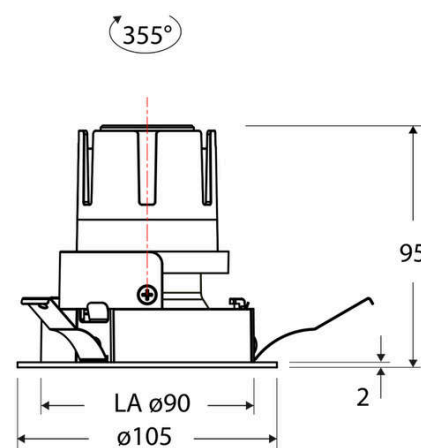

Technische Spezifikation (ETIM Klassenschlüssel: EC001744)

Schutzart (IP)	IP20	Farbwiedergabeindex CRI (Bereich)	90-100
Eingangsspannung [V]	220 - 240	Blendbegrenzung (UGR)	19
Spannungsart	AC	Bildschirmarbeitsplatztauglich nach EN 12464-1	ja
Eingangsspannung 2 [V]	180 - 250	Farbkonsistenz (McAdam-Ellipse)	SDCM2
Spannungsart 2	DC	Lichtausbeute [lm/W] (max.)	117
Frequenz	50/60 Hz	Konstant-Lichtstrom-Regelung	nein
Schutzklasse	II	Lichtaustritt	direkt
Nennstrom [mA] – (min./max.)	180 - 180	Lichtstärke [cd] (Berechnung)	986
Form	rund	Lichtverteiler	Reflektor
Montagerichtung	vertikal	Lichtverteilung	symmetrisch
Außendurchmesser [mm]	105	Lichtfarbe	weiß
Höhe/Tiefe [mm]	95	Reflektor	matt
Einbaudurchmesser [mm] – (min./max.)	90 - 90	Reflektorfarbe	chrom matt
Einbauhöhe/-tiefe [mm] – (min./max.)	98 - 98	Ausstrahlungswinkel einstellbar	nein
Max. Systemleistung [W]	6	Ausstrahlungswinkel	55
Systemleistung einstellbar	nein	Ausstrahlungswinkel (Bereich)	breitstrahlend 41-80°
Systemleistung – Stufen [W]	6	Fassung	ohne
Lichtstrom einstellbar	nein	Werkstoff des Gehäuses	Aluminium
Bemessungslichtstrom [lm]	700	Gehäusefarbe	weiß
Lichtstrom (min./max.)	700 - 700	RAL-Nummer (ähnlich)	9003
Lichtstrom [lm] – werkseitig	700	Oberflächenschutz	pulverbeschichtet
Lichtstrom – Stufen (lm)	700	Oberfläche gebürstet	nein
Farbtemperatur einstellbar	nein	Verstellbarkeit	drehbar
Farbtemperatur (min./max.)	3000 - 3000	Schwenkbereich vertikal (Drehwinkel)	355,0
Farbtemperatur [K] – werkseitig	3000	Werkstoff der Abdeckung	Kunststoff strukturiert
Farbtemperatur – Stufen [K]	3000	Ballwurfsicher	nein
Mit Leuchtmittel	ja	Mit Betriebsgerät	ja
Austausch-/Entnahmemöglichkeit (Lichtquelle)	Austausch durch eine Fachkraft (am Einsatzort)	Betriebsgerät	LED-Betriebsgerät stromgesteuert
Leuchtmittel	LED austauschbar	Austauschbares Betriebsgerät	ja