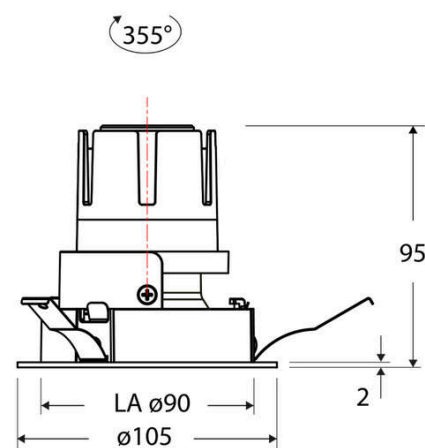

Technische Spezifikation (ETIM Klassenschlüssel: EC001744)

Schutzart (IP)	IP20	Farbwiedergabeindex CRI (Bereich)	90-100
Eingangsspannung [V]	220 - 240	Blendbegrenzung (UGR)	19
Spannungsart	AC	Bildschirmarbeitsplatztauglich nach EN 12464-1	ja
Eingangsspannung 2 [V]	180 - 250	Farbkonsistenz (McAdam-Ellipse)	SDCM2
Spannungsart 2	DC	Lichtausbeute [lm/W] (max.)	117
Frequenz	50/60 Hz	Konstant-Lichtstrom-Regelung	nein
Schutzklasse	II	Lichtaustritt	direkt
Nennstrom [mA] – (min./max.)	180 - 180	Lichtstärke [cd] (Berechnung)	2045
Form	rund	Lichtverteiler	Reflektor
Montagerichtung	vertikal	Lichtverteilung	symmetrisch
Außendurchmesser [mm]	105	Lichtfarbe	weiß
Höhe/Tiefe [mm]	95	Reflektor	matt
Einbaudurchmesser [mm] – (min./max.)	90 - 90	Reflektorfarbe	chrom matt
Einbauhöhe/-tiefe [mm] – (min./max.)	98 - 98	Ausstrahlungswinkel einstellbar	nein
Max. Systemleistung [W]	6	Ausstrahlungswinkel	38
Systemleistung einstellbar	nein	Ausstrahlungswinkel (Bereich)	mediumstrahlend 21-40°
Systemleistung – Stufen [W]	6	Fassung	ohne
Lichtstrom einstellbar	nein	Werkstoff des Gehäuses	Aluminium
Bemessungslichtstrom [lm]	700	Gehäusefarbe	weiß
Lichtstrom (min./max.)	700 - 700	RAL-Nummer (ähnlich)	9003
Lichtstrom [lm] – werkseitig	700	Oberflächenschutz	pulverbeschichtet
Lichtstrom – Stufen (lm)	700	Oberfläche gebürstet	nein
Farbtemperatur einstellbar	nein	Verstellbarkeit	drehbar
Farbtemperatur (min./max.)	3000 - 3000	Schwenkbereich vertikal (Drehwinkel)	355,0
Farbtemperatur [K] – werkseitig	3000	Werkstoff der Abdeckung	Kunststoff strukturiert
Farbtemperatur – Stufen [K]	3000	Ballwurfsicher	nein
Mit Leuchtmittel	ja	Mit Betriebsgerät	ja
Austausch-/Entnahmemöglichkeit (Lichtquelle)	Austausch durch eine Fachkraft (am Einsatzort)	Betriebsgerät	LED-Betriebsgerät stromgesteuert
Leuchtmittel	LED austauschbar	Austauschbares Betriebsgerät	ja