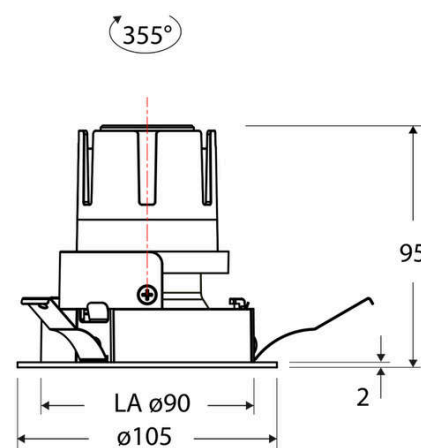

### Artikelbeschreibung

LED Deckeneinbauleuchte ■ rund ■ drehbar ■ weiß ■ IP20 ■ 220-240 V/AC + 180-250 V/DC ■ 6 W ■ 3000 K ■ 700 lm ■ Inkl. LED-Netzgerät ■ Phase

Mit der COB-LED Deckeneinbauleuchte lassen sich vielfältige Anwendungen im Innenbereich, wie z. B. Effektbeleuchtung, Raumbeleuchtung, Akzentuierte Beleuchtung und vieles mehr realisieren. Zusätzliche Kosten für Leuchtmittel entfallen bei dieser Leuchte, da die Leistung von einem fest verbauten LED-Chip geliefert wird. Da im Lieferumfang das Netzgerät bereits enthalten ist, fallen auch hierfür keine zusätzlichen Kosten an. Gehäusefarbe ähnlich RAL9003. Weitere Merkmale: Farbwiedergabeindex CRI92, Bemessungslebensdauer L90B10 bei 50000h.