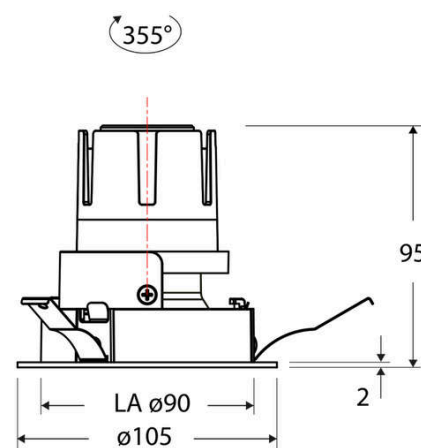

### Technische Spezifikation (ETIM Klassenschlüssel: EC001744)

Schutzart (IP)	IP20	Farbwiedergabeindex CRI (Bereich)	90-100
Eingangsspannung [V]	220 - 240	Blendbegrenzung (UGR)	19
Spannungsart	AC	Bildschirmarbeitsplatztauglich nach EN 12464-1	ja
Eingangsspannung 2 [V]	180 - 250	Farbkonsistenz (McAdam-Ellipse)	SDCM2
Spannungsart 2	DC	Lichtausbeute [lm/W] (max.)	117
Frequenz	50/60 Hz	Konstant-Lichtstrom-Regelung	nein
Schutzklasse	II	Lichtaustritt	direkt
Nennstrom [mA] – (min./max.)	180 - 180	Lichtstärke [cd] (Berechnung)	5098
Form	rund	Lichtverteiler	Reflektor
Montagerichtung	vertikal	Lichtverteilung	symmetrisch
Außendurchmesser [mm]	105	Lichtfarbe	weiß
Höhe/Tiefe [mm]	95	Reflektor	matt
Einbaudurchmesser [mm] – (min./max.)	90 - 90	Reflektorfarbe	chrom matt
Einbauhöhe/-tiefe [mm] – (min./max.)	98 - 98	Ausstrahlungswinkel einstellbar	nein
Max. Systemleistung [W]	6	Ausstrahlungswinkel	24
Systemleistung einstellbar	nein	Ausstrahlungswinkel (Bereich)	mediumstrahlend 21-40°
Systemleistung – Stufen [W]	6	Fassung	ohne
Lichtstrom einstellbar	nein	Werkstoff des Gehäuses	Aluminium
Bemessungslichtstrom [lm]	700	Gehäusefarbe	weiß
Lichtstrom (min./max.)	700 - 700	RAL-Nummer (ähnlich)	9003
Lichtstrom [lm] – werkseitig	700	Oberflächenschutz	pulverbeschichtet
Lichtstrom – Stufen (lm)	700	Oberfläche gebürstet	nein
Farbtemperatur einstellbar	nein	Verstellbarkeit	drehbar
Farbtemperatur (min./max.)	3000 - 3000	Schwenkbereich vertikal (Drehwinkel)	355,0
Farbtemperatur [K] – werkseitig	3000	Werkstoff der Abdeckung	Kunststoff strukturiert
Farbtemperatur – Stufen [K]	3000	Ballwurfsicher	nein
Mit Leuchtmittel	ja	Mit Betriebsgerät	ja
Austausch-/Entnahmemöglichkeit (Lichtquelle)	Austausch durch eine Fachkraft (am Einsatzort)	Betriebsgerät	LED-Betriebsgerät stromgesteuert
Leuchtmittel	LED austauschbar	Austauschbares Betriebsgerät	ja