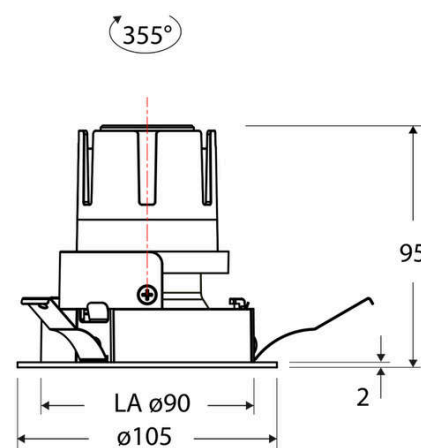

Technische Spezifikation (ETIM Klassenschlüssel: EC001744)

Schutzart (IP)	IP20	Farbwiedergabeindex CRI (Bereich)	90-100
Eingangsspannung [V]	220 - 240	Blendbegrenzung (UGR)	19
Spannungsart	AC	Bildschirmarbeitsplatztauglich nach EN 12464-1	ja
Eingangsspannung 2 [V]	180 - 250	Farbkonsistenz (McAdam-Ellipse)	SDCM2
Spannungsart 2	DC	Lichtausbeute [lm/W] (max.)	117
Frequenz	50/60 Hz	Konstant-Lichtstrom-Regelung	nein
Schutzklasse	II	Lichtaustritt	direkt
Nennstrom [mA] – (min./max.)	180 - 180	Lichtstärke [cd] (Berechnung)	5098
Form	rund	Lichtverteiler	Reflektor
Montagerichtung	vertikal	Lichtverteilung	symmetrisch
Außendurchmesser [mm]	105	Lichtfarbe	weiß
Höhe/Tiefe [mm]	95	Reflektor	matt
Einbaudurchmesser [mm] – (min./max.)	90 - 90	Reflektorfarbe	chrom matt
Einbauhöhe/-tiefe [mm] – (min./max.)	98 - 98	Ausstrahlungswinkel einstellbar	nein
Max. Systemleistung [W]	6	Ausstrahlungswinkel	24
Systemleistung einstellbar	nein	Ausstrahlungswinkel (Bereich)	mediumstrahlend 21-40°
Systemleistung – Stufen [W]	6	Fassung	ohne
Lichtstrom einstellbar	nein	Werkstoff des Gehäuses	Aluminium
Bemessungslichtstrom [lm]	700	Gehäusefarbe	weiß
Lichtstrom (min./max.)	700 - 700	RAL-Nummer (ähnlich)	9003
Lichtstrom [lm] – werkseitig	700	Oberflächenschutz	pulverbeschichtet
Lichtstrom – Stufen (lm)	700	Oberfläche gebürstet	nein
Farbtemperatur einstellbar	nein	Verstellbarkeit	drehbar
Farbtemperatur (min./max.)	3000 - 3000	Schwenkbereich vertikal (Drehwinkel)	355,0
Farbtemperatur [K] – werkseitig	3000	Werkstoff der Abdeckung	Kunststoff strukturiert
Farbtemperatur – Stufen [K]	3000	Ballwurfsicher	nein
Mit Leuchtmittel	ja	Mit Betriebsgerät	ja
Austausch-/Entnahmemöglichkeit (Lichtquelle)	Austausch durch eine Fachkraft (am Einsatzort)	Betriebsgerät	LED-Betriebsgerät stromgesteuert
Leuchtmittel	LED austauschbar	Austauschbares Betriebsgerät	ja