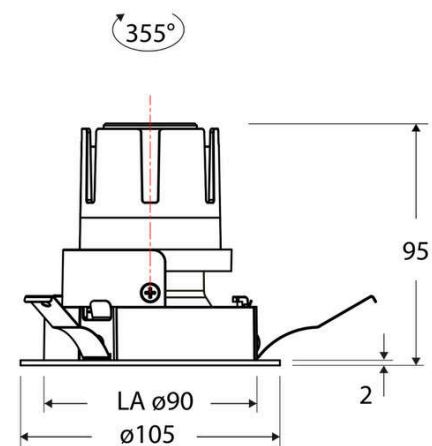

### Artikelbeschreibung

LED Deckeneinbauleuchte ■ rund ■ drehbar ■ weiß ■ IP20 ■ 220-240 V/AC + 180-250 V/DC ■ 6 W ■ 3000 K ■ 700 lm ■ Inkl. LED-Netzgerät ■ Phase

Mit der COB-LED Deckeneinbauleuchte lassen sich vielfältige Anwendungen im Innenbereich, wie z. B. Effektbeleuchtung, Raumbelichtung, Akzentuierte Beleuchtung und vieles mehr realisieren. Zusätzliche Kosten für Leuchtmittel entfallen bei dieser Leuchte, da die Leistung von einem fest verbauten LED-Chip geliefert wird. Da im Lieferumfang das Netzgerät bereits enthalten ist, fallen auch hierfür keine zusätzlichen Kosten an. Gehäusefarbe ähnlich RAL9003. Weitere Merkmale: Farbwiedergabeindex CRI92, Bemessungslebensdauer L90B10 bei 50000h.