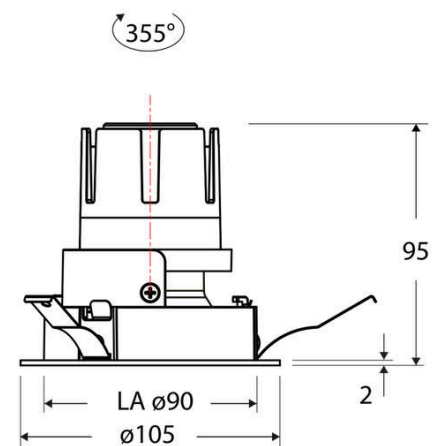

Technische Spezifikation (ETIM Klassenschlüssel: EC001744)

Schutzart (IP)	IP20	Farbwiedergabeindex CRI (Bereich)	90-100
Eingangsspannung [V]	220 - 240	Blendbegrenzung (UGR)	19
Spannungsart	AC	Bildschirmarbeitsplatztauglich nach EN 12464-1	ja
Eingangsspannung 2 [V]	180 - 250	Farbkonsistenz (McAdam-Ellipse)	SDCM2
Spannungsart 2	DC	Lichtausbeute [lm/W] (max.)	117
Frequenz	50/60 Hz	Konstant-Lichtstrom-Regelung	nein
Schutzklasse	II	Lichtaustritt	direkt
Nennstrom [mA] – (min./max.)	180 - 180	Lichtstärke [cd] (Berechnung)	13022
Form	rund	Lichtverteiler	Reflektor
Montagerichtung	vertikal	Lichtverteilung	symmetrisch
Außendurchmesser [mm]	105	Lichtfarbe	weiß
Höhe/Tiefe [mm]	95	Reflektor	matt
Einbaudurchmesser [mm] – (min./max.)	90 - 90	Reflektorfarbe	chrom matt
Einbauhöhe/-tiefe [mm] – (min./max.)	98 - 98	Ausstrahlungswinkel einstellbar	nein
Max. Systemleistung [W]	6	Ausstrahlungswinkel	15
Systemleistung einstellbar	nein	Ausstrahlungswinkel (Bereich)	engstrahlend 11-20°
Systemleistung – Stufen [W]	6	Fassung	ohne
Lichtstrom einstellbar	nein	Werkstoff des Gehäuses	Aluminium
Bemessungslichtstrom [lm]	700	Gehäusefarbe	weiß
Lichtstrom (min./max.)	700 - 700	RAL-Nummer (ähnlich)	9003
Lichtstrom [lm] – werkseitig	700	Oberflächenschutz	pulverbeschichtet
Lichtstrom – Stufen (lm)	700	Oberfläche gebürstet	nein
Farbtemperatur einstellbar	nein	Verstellbarkeit	drehbar
Farbtemperatur (min./max.)	3000 - 3000	Schwenkbereich vertikal (Drehwinkel)	355,0
Farbtemperatur [K] – werkseitig	3000	Werkstoff der Abdeckung	Kunststoff strukturiert
Farbtemperatur – Stufen [K]	3000	Ballwurfsicher	nein
Mit Leuchtmittel	ja	Mit Betriebsgerät	ja
Austausch-/Entnahmemöglichkeit (Lichtquelle)	Austausch durch eine Fachkraft (am Einsatzort)	Betriebsgerät	LED-Betriebsgerät stromgesteuert
Leuchtmittel	LED austauschbar	Austauschbares Betriebsgerät	ja