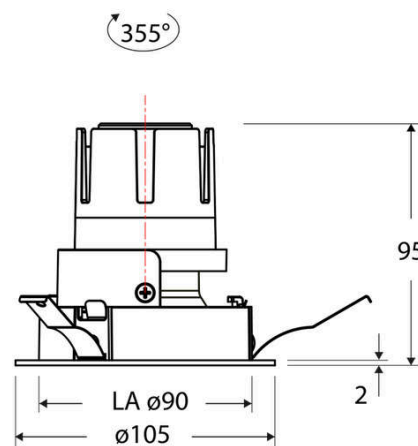

Technische Spezifikation (ETIM Klassenschlüssel: EC001744)

Schutzart (IP)	IP20	Farbwiedergabeindex CRI (Bereich)	90-100
Eingangsspannung [V]	220 - 240	Blendbegrenzung (UGR)	19
Spannungsart	AC	Bildschirmarbeitsplatztauglich nach EN 12464-1	ja
Eingangsspannung 2 [V]	180 - 250	Farbkonsistenz (McAdam-Ellipse)	SDCM2
Spannungsart 2	DC	Lichtausbeute [lm/W] (max.)	117
Frequenz	50/60 Hz	Konstant-Lichtstrom-Regelung	nein
Schutzklasse	II	Lichtaustritt	direkt
Nennstrom [mA] – (min./max.)	180 - 180	Lichtstärke [cd] (Berechnung)	13022
Form	rund	Lichtverteiler	Reflektor
Montagerichtung	vertikal	Lichtverteilung	symmetrisch
Außendurchmesser [mm]	105	Lichtfarbe	weiß
Höhe/Tiefe [mm]	95	Reflektor	matt
Einbaudurchmesser [mm] – (min./max.)	90 - 90	Reflektorfarbe	chrom matt
Einbauhöhe/-tiefe [mm] – (min./max.)	98 - 98	Ausstrahlungswinkel einstellbar	nein
Max. Systemleistung [W]	6	Ausstrahlungswinkel	15
Systemleistung einstellbar	nein	Ausstrahlungswinkel (Bereich)	engstrahlend 11-20°
Systemleistung – Stufen [W]	6	Fassung	ohne
Lichtstrom einstellbar	nein	Werkstoff des Gehäuses	Aluminium
Bemessungslichtstrom [lm]	700	Gehäusefarbe	weiß
Lichtstrom (min./max.)	700 - 700	RAL-Nummer (ähnlich)	9003
Lichtstrom [lm] – werkseitig	700	Oberflächenschutz	pulverbeschichtet
Lichtstrom – Stufen (lm)	700	Oberfläche gebürstet	nein
Farbtemperatur einstellbar	nein	Verstellbarkeit	drehbar
Farbtemperatur (min./max.)	3000 - 3000	Schwenkbereich vertikal (Drehwinkel)	355,0
Farbtemperatur [K] – werkseitig	3000	Werkstoff der Abdeckung	Kunststoff strukturiert
Farbtemperatur – Stufen [K]	3000	Ballwurfsicher	nein
Mit Leuchtmittel	ja	Mit Betriebsgerät	ja
Austausch-/Entnahmemöglichkeit (Lichtquelle)	Austausch durch eine Fachkraft (am Einsatzort)	Betriebsgerät	LED-Betriebsgerät stromgesteuert
Leuchtmittel	LED austauschbar	Austauschbares Betriebsgerät	ja