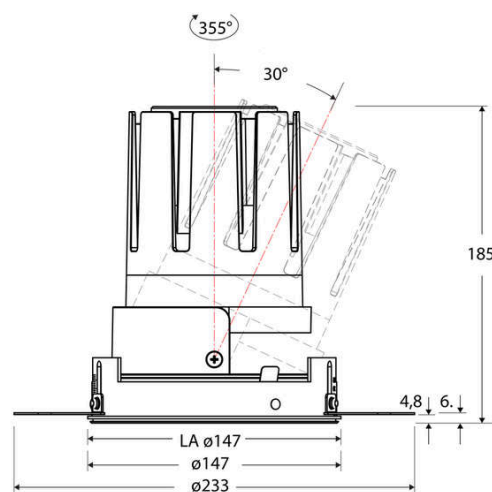

Technische Spezifikation (ETIM Klassenschlüssel: EC001744)

Schutzart (IP)	IP20	Farbtemperatur – Stufen [K]	4000
Eingangsspannung [V]	220 - 240	Mit Leuchtmittel	ja
Spannungsart	AC	Austausch-/Entnahmemöglichkeit (Lichtquelle)	Austausch durch eine Fachkraft (am Einsatzort)
Eingangsspannung 2 [V]	180 - 250	Leuchtmittel	LED austauschbar
Spannungsart 2	DC	Farbwiedergabeindex CRI (Bereich)	90-100
Frequenz	50/60 Hz	Blendbegrenzung (UGR)	19
Schutzklasse	II	Bildschirmarbeitsplatztauglich nach EN 12464-1	ja
Nennstrom [mA] – (min./max.)	1.050 - 1.050	Farbkonsistenz (McAdam-Ellipse)	SDCM2
Form	rund	Lichtausbeute [lm/W] (max.)	123
Montageart	Unterputz	Konstant-Lichtstrom-Regelung	nein
Montagerichtung	vertikal	Lichtaustritt	direkt
Befestigungsart	Befestigung mit Schraube	Lichtstärke [cd] (Berechnung)	13599
Befestigungsmöglichkeit	integriert	Lichtverteiler	Reflektor
Anzahl der Befestigungslöcher	120	Lichtverteilung	asymmetrisch
Außendurchmesser [mm]	147	Lichtfarbe	weiß
Höhe/Tiefe [mm]	185	Reflektor	matt
Einbaudurchmesser [mm] – (min./max.)	147 - 147	Reflektorfarbe	chrom matt
Einbauhöhe/-tiefe [mm] – (min./max.)	187 - 187	Ausstrahlungswinkel einstellbar	nein
Max. Systemleistung [W]	38	Ausstrahlungswinkel	38
Systemleistung einstellbar	nein	Ausstrahlungswinkel (Bereich)	mediumstrahlend 21-40°
Systemleistung – Stufen [W]	38	Fassung	ohne
Lichtstrom einstellbar	nein	Werkstoff des Gehäuses	Aluminium
Bemessungslichtstrom [lm]	4655	Gehäusefarbe	weiß
Lichtstrom (min./max.)	4655 - 4655	RAL-Nummer (ähnlich)	9003
Lichtstrom [lm] – werkseitig	4655	Oberflächenschutz	pulverbeschichtet
Lichtstrom – Stufen (lm)	4655	Oberfläche gebürstet	nein
Farbtemperatur einstellbar	nein	Verstellbarkeit	drehbar und schwenkbar
Farbtemperatur (min./max.)	4000 - 4000	Schwenkbereich horizontal (Schwenkwinkel)	30
Farbtemperatur [K] – werkseitig	4000	Schwenkbereich vertikal (Drehwinkel)	355,0