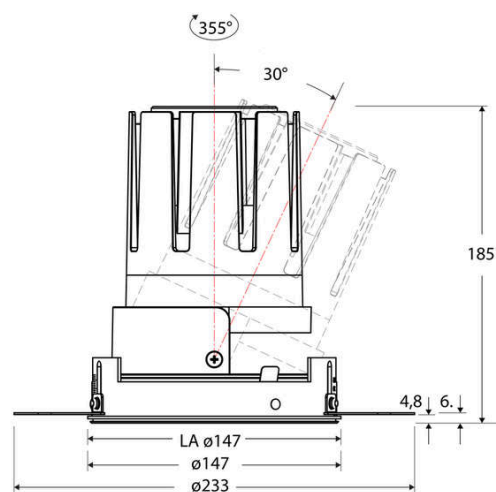

### Artikelbeschreibung

LED Deckeneinbauleuchte ■ rund ■ drehbar und schwenkbar  
 ■ weiß ■ IP20 ■ 220-240 V/AC + 180-250 V/DC ■ 38 W ■  
 3000 K ■ 4433 lm ■ Inkl. LED-Netzgerät ■ DALI

Mit der COB-LED Deckeneinbauleuchte lassen sich vielfältige Anwendungen im Innenbereich, wie z. B. Effektbeleuchtung, Raumbelichtung, Akzentuierte Beleuchtung und vieles mehr realisieren. Zusätzliche Kosten für Leuchtmittel entfallen bei dieser Leuchte, da die Leistung von einem fest verbauten LED-Chip geliefert wird. Da im Lieferumfang das Netzgerät bereits enthalten ist, fallen auch hierfür keine zusätzlichen Kosten an. Die Leuchte ist mit diesem Reflektor um 30° schwenkbar. Gehäusefarbe ähnlich RAL9003. Weitere Merkmale: Farbwiedergabeindex CRI92, Bemessungslebensdauer L90B10 bei 50000h.