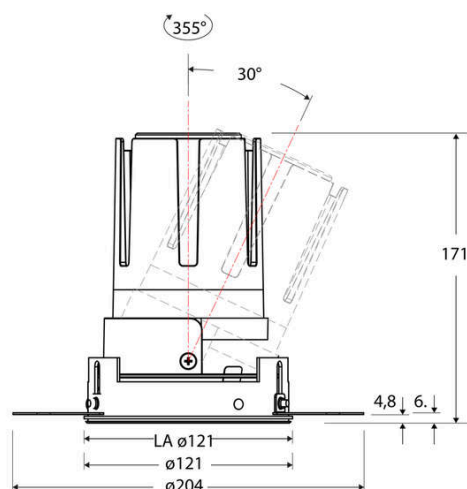

Technische Spezifikation (ETIM Klassenschlüssel: EC001744)

Schutzart (IP)	IP20	Farbtemperatur – Stufen [K]	4000
Eingangsspannung [V]	220 - 240	Mit Leuchtmittel	ja
Spannungsart	AC	Austausch-/Entnahmemöglichkeit (Lichtquelle)	Austausch durch eine Fachkraft (am Einsatzort)
Eingangsspannung 2 [V]	180 - 250	Leuchtmittel	LED austauschbar
Spannungsart 2	DC	Farbwiedergabeindex CRI (Bereich)	90-100
Frequenz	50/60 Hz	Blendbegrenzung (UGR)	19
Schutzklasse	II	Bildschirmarbeitsplatztauglich nach EN 12464-1	ja
Nennstrom [mA] – (min./max.)	700 - 700	Farbkonsistenz (McAdam-Ellipse)	SDCM2
Form	rund	Lichtausbeute [lm/W] (max.)	123
Montageart	Unterputz	Konstant-Lichtstrom-Regelung	nein
Montagerichtung	vertikal	Lichtaustritt	direkt
Befestigungsart	Befestigung mit Schraube	Lichtstärke [cd] (Berechnung)	4314
Befestigungsmöglichkeit	integriert	Lichtverteiler	Reflektor
Anzahl der Befestigungslöcher	120	Lichtverteilung	asymmetrisch
Außendurchmesser [mm]	121	Lichtfarbe	weiß
Höhe/Tiefe [mm]	171	Reflektor	matt
Einbaudurchmesser [mm] – (min./max.)	121 - 121	Reflektorfarbe	chrom matt
Einbauhöhe/-tiefe [mm] – (min./max.)	173 - 173	Ausstrahlungswinkel einstellbar	nein
Max. Systemleistung [W]	25	Ausstrahlungswinkel	55
Systemleistung einstellbar	nein	Ausstrahlungswinkel (Bereich)	breitstrahlend 41-80°
Systemleistung – Stufen [W]	25	Fassung	ohne
Lichtstrom einstellbar	nein	Werkstoff des Gehäuses	Aluminium
Bemessungslichtstrom [lm]	3063	Gehäusefarbe	weiß
Lichtstrom (min./max.)	3063 - 3063	RAL-Nummer (ähnlich)	9003
Lichtstrom [lm] – werkseitig	3063	Oberflächenschutz	pulverbeschichtet
Lichtstrom – Stufen (lm)	3063	Oberfläche gebürstet	nein
Farbtemperatur einstellbar	nein	Verstellbarkeit	schwenkbar
Farbtemperatur (min./max.)	4000 - 4000	Schwenkbereich horizontal (Schwenkwinkel)	30
Farbtemperatur [K] – werkseitig	4000	Werkstoff der Abdeckung	Kunststoff strukturiert