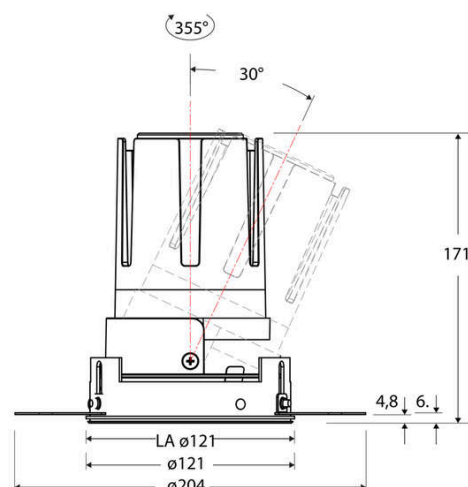

Technische Spezifikation (ETIM Klassenschlüssel: EC001744)

Schutzart (IP)	IP20	Farbtemperatur – Stufen [K]	4000
Eingangsspannung [V]	220 - 240	Mit Leuchtmittel	ja
Spannungsart	AC	Austausch-/Entnahmemöglichkeit (Lichtquelle)	Austausch durch eine Fachkraft (am Einsatzort)
Eingangsspannung 2 [V]	180 - 250	Leuchtmittel	LED austauschbar
Spannungsart 2	DC	Farbwiedergabeindex CRI (Bereich)	90-100
Frequenz	50/60 Hz	Blendbegrenzung (UGR)	19
Schutzklasse	II	Bildschirmarbeitsplatztauglich nach EN 12464-1	ja
Nennstrom [mA] – (min./max.)	700 - 700	Farbkonsistenz (McAdam-Ellipse)	SDCM2
Form	rund	Lichtausbeute [lm/W] (max.)	123
Montageart	Unterputz	Konstant-Lichtstrom-Regelung	nein
Montagerichtung	vertikal	Lichtaustritt	direkt
Befestigungsart	Befestigung mit Schraube	Lichtstärke [cd] (Berechnung)	8948
Befestigungsmöglichkeit	integriert	Lichtverteiler	Reflektor
Anzahl der Befestigungslöcher	120	Lichtverteilung	asymmetrisch
Außendurchmesser [mm]	121	Lichtfarbe	weiß
Höhe/Tiefe [mm]	171	Reflektor	matt
Einbaudurchmesser [mm] – (min./max.)	121 - 121	Reflektorfarbe	chrom matt
Einbauhöhe/-tiefe [mm] – (min./max.)	173 - 173	Ausstrahlungswinkel einstellbar	nein
Max. Systemleistung [W]	25	Ausstrahlungswinkel	38
Systemleistung einstellbar	nein	Ausstrahlungswinkel (Bereich)	mediumstrahlend 21-40°
Systemleistung – Stufen [W]	25	Fassung	ohne
Lichtstrom einstellbar	nein	Werkstoff des Gehäuses	Aluminium
Bemessungslichtstrom [lm]	3063	Gehäusefarbe	weiß
Lichtstrom (min./max.)	3063 - 3063	RAL-Nummer (ähnlich)	9003
Lichtstrom [lm] – werkseitig	3063	Oberflächenschutz	pulverbeschichtet
Lichtstrom – Stufen (lm)	3063	Oberfläche gebürstet	nein
Farbtemperatur einstellbar	nein	Verstellbarkeit	schwenkbar
Farbtemperatur (min./max.)	4000 - 4000	Schwenkbereich horizontal (Schwenkwinkel)	30
Farbtemperatur [K] – werkseitig	4000	Werkstoff der Abdeckung	Kunststoff strukturiert