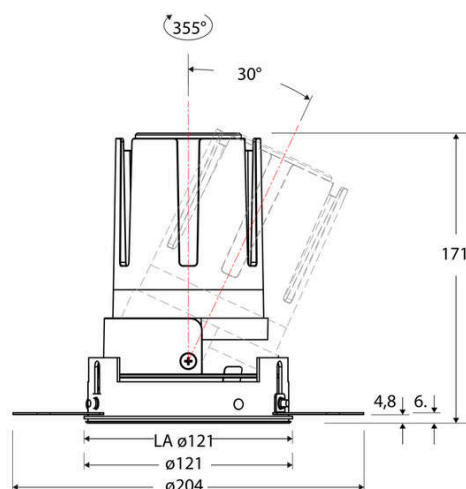

Technische Spezifikation (ETIM Klassenschlüssel: EC001744)

Schutzart (IP)	IP20	Farbtemperatur – Stufen [K]	4000
Eingangsspannung [V]	220 - 240	Mit Leuchtmittel	ja
Spannungsart	AC	Austausch-/Entnahmemöglichkeit (Lichtquelle)	Austausch durch eine Fachkraft (am Einsatzort)
Eingangsspannung 2 [V]	180 - 250	Leuchtmittel	LED austauschbar
Spannungsart 2	DC	Farbwiedergabeindex CRI (Bereich)	90-100
Frequenz	50/60 Hz	Blendbegrenzung (UGR)	19
Schutzklasse	II	Bildschirmarbeitsplatztauglich nach EN 12464-1	ja
Nennstrom [mA] – (min./max.)	700 - 700	Farbkonsistenz (McAdam-Ellipse)	SDCM2
Form	rund	Lichtausbeute [lm/W] (max.)	123
Montageart	Unterputz	Konstant-Lichtstrom-Regelung	nein
Montagerichtung	vertikal	Lichtaustritt	direkt
Befestigungsart	Befestigung mit Schraube	Lichtstärke [cd] (Berechnung)	56982
Befestigungsmöglichkeit	integriert	Lichtverteiler	Reflektor
Anzahl der Befestigungslöcher	120	Lichtverteilung	asymmetrisch
Außendurchmesser [mm]	121	Lichtfarbe	weiß
Höhe/Tiefe [mm]	171	Reflektor	matt
Einbaudurchmesser [mm] – (min./max.)	121 - 121	Reflektorfarbe	chrom matt
Einbauhöhe/-tiefe [mm] – (min./max.)	173 - 173	Ausstrahlungswinkel einstellbar	nein
Max. Systemleistung [W]	25	Ausstrahlungswinkel	15
Systemleistung einstellbar	nein	Ausstrahlungswinkel (Bereich)	engstrahlend 11-20°
Systemleistung – Stufen [W]	25	Fassung	ohne
Lichtstrom einstellbar	nein	Werkstoff des Gehäuses	Aluminium
Bemessungslichtstrom [lm]	3063	Gehäusefarbe	weiß
Lichtstrom (min./max.)	3063 - 3063	RAL-Nummer (ähnlich)	9003
Lichtstrom [lm] – werkseitig	3063	Oberflächenschutz	pulverbeschichtet
Lichtstrom – Stufen (lm)	3063	Oberfläche gebürstet	nein
Farbtemperatur einstellbar	nein	Verstellbarkeit	schwenkbar
Farbtemperatur (min./max.)	4000 - 4000	Schwenkbereich horizontal (Schwenkwinkel)	30
Farbtemperatur [K] – werkseitig	4000	Werkstoff der Abdeckung	Kunststoff strukturiert