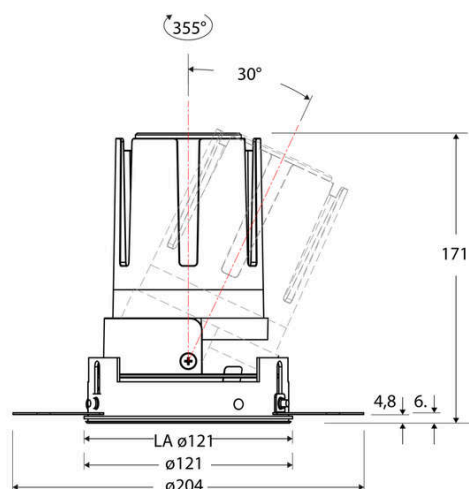

### Artikelbeschreibung

LED Deckeneinbauleuchte ■ rund ■ schwenkbar ■ weiß ■ IP20 ■ 220-240 V/AC + 180-250 V/DC ■ 25 W ■ 3000 K ■ 2917 lm ■ Inkl. LED-Netzgerät ■ DALI

Mit der COB-LED Deckeneinbauleuchte lassen sich vielfältige Anwendungen im Innenbereich, wie z. B. Effektbeleuchtung, Raumbelichtung, Akzentuierte Beleuchtung und vieles mehr realisieren. Zusätzliche Kosten für Leuchtmittel entfallen bei dieser Leuchte, da die Leistung von einem fest verbauten LED-Chip geliefert wird. Da im Lieferumfang das Netzgerät bereits enthalten ist, fallen auch hierfür keine zusätzlichen Kosten an. Die Leuchte ist mit diesem Reflektor um 30° schwenkbar. Gehäusefarbe ähnlich RAL9003. Weitere Merkmale: Farbwiedergabeindex CRI92, Bemessungslebensdauer L90B10 bei 50000h.