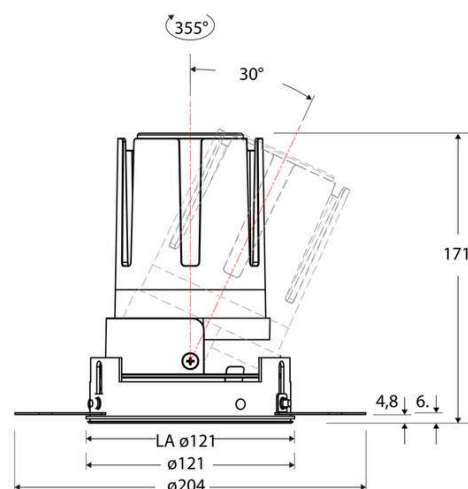

Technische Spezifikation (ETIM Klassenschlüssel: EC001744)

Schutzart (IP)	IP20	Farbtemperatur – Stufen [K]	3000
Eingangsspannung [V]	220 - 240	Mit Leuchtmittel	ja
Spannungsart	AC	Austausch-/Entnahmemöglichkeit (Lichtquelle)	Austausch durch eine Fachkraft (am Einsatzort)
Eingangsspannung 2 [V]	180 - 250	Leuchtmittel	LED austauschbar
Spannungsart 2	DC	Farbwiedergabeindex CRI (Bereich)	90-100
Frequenz	50/60 Hz	Blendbegrenzung (UGR)	19
Schutzklasse	II	Bildschirmarbeitsplatztauglich nach EN 12464-1	ja
Nennstrom [mA] – (min./max.)	700 - 700	Farbkonsistenz (McAdam-Ellipse)	SDCM2
Form	rund	Lichtausbeute [lm/W] (max.)	117
Montageart	Unterputz	Konstant-Lichtstrom-Regelung	nein
Montagerichtung	vertikal	Lichtaustritt	direkt
Befestigungsart	Befestigung mit Schraube	Lichtstärke [cd] (Berechnung)	8521
Befestigungsmöglichkeit	integriert	Lichtverteiler	Reflektor
Anzahl der Befestigungslöcher	120	Lichtverteilung	asymmetrisch
Außendurchmesser [mm]	121	Lichtfarbe	weiß
Höhe/Tiefe [mm]	171	Reflektor	matt
Einbaudurchmesser [mm] – (min./max.)	121 - 121	Reflektorfarbe	chrom matt
Einbauhöhe/-tiefe [mm] – (min./max.)	173 - 173	Ausstrahlungswinkel einstellbar	nein
Max. Systemleistung [W]	25	Ausstrahlungswinkel	38
Systemleistung einstellbar	nein	Ausstrahlungswinkel (Bereich)	mediumstrahlend 21-40°
Systemleistung – Stufen [W]	25	Fassung	ohne
Lichtstrom einstellbar	nein	Werkstoff des Gehäuses	Aluminium
Bemessungslichtstrom [lm]	2917	Gehäusefarbe	weiß
Lichtstrom (min./max.)	2917 - 2917	RAL-Nummer (ähnlich)	9003
Lichtstrom [lm] – werkseitig	2917	Oberflächenschutz	pulverbeschichtet
Lichtstrom – Stufen (lm)	2917	Oberfläche gebürstet	nein
Farbtemperatur einstellbar	nein	Verstellbarkeit	schwenkbar
Farbtemperatur (min./max.)	3000 - 3000	Schwenkbereich horizontal (Schwenkwinkel)	30
Farbtemperatur [K] – werkseitig	3000	Werkstoff der Abdeckung	Kunststoff strukturiert