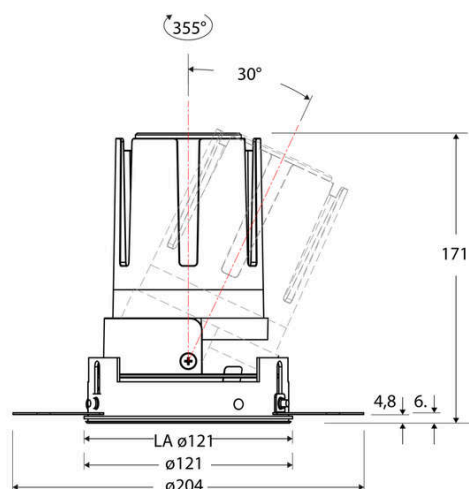

Technische Spezifikation (ETIM Klassenschlüssel: EC001744)

Schutzart (IP)	IP20	Farbtemperatur – Stufen [K]	3000
Eingangsspannung [V]	220 - 240	Mit Leuchtmittel	ja
Spannungsart	AC	Austausch-/Entnahmemöglichkeit (Lichtquelle)	Austausch durch eine Fachkraft (am Einsatzort)
Eingangsspannung 2 [V]	180 - 250	Leuchtmittel	LED austauschbar
Spannungsart 2	DC	Farbwiedergabeindex CRI (Bereich)	90-100
Frequenz	50/60 Hz	Blendbegrenzung (UGR)	19
Schutzklasse	II	Bildschirmarbeitsplatztauglich nach EN 12464-1	ja
Nennstrom [mA] – (min./max.)	700 - 700	Farbkonsistenz (McAdam-Ellipse)	SDCM2
Form	rund	Lichtausbeute [lm/W] (max.)	117
Montageart	Unterputz	Konstant-Lichtstrom-Regelung	nein
Montagerichtung	vertikal	Lichtaustritt	direkt
Befestigungsart	Befestigung mit Schraube	Lichtstärke [cd] (Berechnung)	54266
Befestigungsmöglichkeit	integriert	Lichtverteiler	Reflektor
Anzahl der Befestigungslöcher	120	Lichtverteilung	asymmetrisch
Außendurchmesser [mm]	121	Lichtfarbe	weiß
Höhe/Tiefe [mm]	171	Reflektor	matt
Einbaudurchmesser [mm] – (min./max.)	121 - 121	Reflektorfarbe	chrom matt
Einbauhöhe/-tiefe [mm] – (min./max.)	173 - 173	Ausstrahlungswinkel einstellbar	nein
Max. Systemleistung [W]	25	Ausstrahlungswinkel	15
Systemleistung einstellbar	nein	Ausstrahlungswinkel (Bereich)	engstrahlend 11-20°
Systemleistung – Stufen [W]	25	Fassung	ohne
Lichtstrom einstellbar	nein	Werkstoff des Gehäuses	Aluminium
Bemessungslichtstrom [lm]	2917	Gehäusefarbe	weiß
Lichtstrom (min./max.)	2917 - 2917	RAL-Nummer (ähnlich)	9003
Lichtstrom [lm] – werkseitig	2917	Oberflächenschutz	pulverbeschichtet
Lichtstrom – Stufen (lm)	2917	Oberfläche gebürstet	nein
Farbtemperatur einstellbar	nein	Verstellbarkeit	schwenkbar
Farbtemperatur (min./max.)	3000 - 3000	Schwenkbereich horizontal (Schwenkwinkel)	30
Farbtemperatur [K] – werkseitig	3000	Werkstoff der Abdeckung	Kunststoff strukturiert