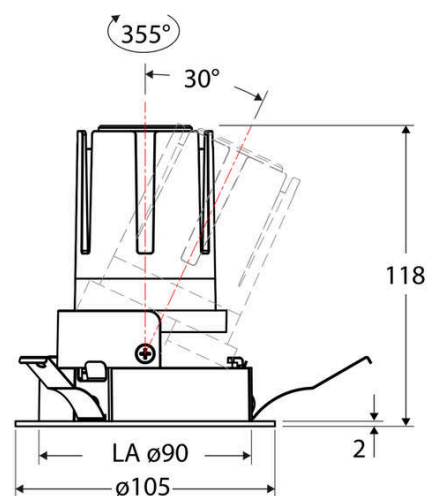

Technische Spezifikation (ETIM Klassenschlüssel: EC001744)

Schutzart (IP)	IP20	Farbwiedergabeindex CRI (Bereich)	90-100
Eingangsspannung [V]	220 - 240	Blendbegrenzung (UGR)	19
Spannungsart	AC	Bildschirmarbeitsplatztauglich nach EN 12464-1	ja
Eingangsspannung 2 [V]	180 - 250	Farbkonsistenz (McAdam-Ellipse)	SDCM2
Spannungsart 2	DC	Lichtausbeute [lm/W] (max.)	123
Frequenz	50/60 Hz	Konstant-Lichtstrom-Regelung	nein
Schutzklasse	II	Lichtaustritt	direkt
Nennstrom [mA] – (min./max.)	350 - 350	Lichtstärke [cd] (Berechnung)	29635
Form	rund	Lichtverteiler	Reflektor
Montagerichtung	vertikal	Lichtverteilung	asymmetrisch
Außendurchmesser [mm]	105	Lichtfarbe	weiß
Höhe/Tiefe [mm]	118	Reflektor	matt
Einbaudurchmesser [mm] – (min./max.)	90 - 90	Reflektorfarbe	chrom matt
Einbauhöhe/-tiefe [mm] – (min./max.)	121 - 121	Ausstrahlungswinkel einstellbar	nein
Max. Systemleistung [W]	13	Ausstrahlungswinkel	15
Systemleistung einstellbar	nein	Ausstrahlungswinkel (Bereich)	engstrahlend 11-20°
Systemleistung – Stufen [W]	13	Fassung	ohne
Lichtstrom einstellbar	nein	Werkstoff des Gehäuses	Aluminium
Bemessungslichtstrom [lm]	1593	Gehäusefarbe	weiß
Lichtstrom (min./max.)	1593 - 1593	RAL-Nummer (ähnlich)	9003
Lichtstrom [lm] – werkseitig	1593	Oberflächenschutz	pulverbeschichtet
Lichtstrom – Stufen (lm)	1593	Oberfläche gebürstet	nein
Farbtemperatur einstellbar	nein	Verstellbarkeit	schwenkbar
Farbtemperatur (min./max.)	4000 - 4000	Schwenkbereich horizontal (Schwenkwinkel)	30
Farbtemperatur [K] – werkseitig	4000	Werkstoff der Abdeckung	Kunststoff strukturiert
Farbtemperatur – Stufen [K]	4000	Ballwurfsicher	nein
Mit Leuchtmittel	ja	Mit Betriebsgerät	ja
Austausch-/Entnahmemöglichkeit (Lichtquelle)	Austausch durch eine Fachkraft (am Einsatzort)	Betriebsgerät	LED-Betriebsgerät stromgesteuert
Leuchtmittel	LED austauschbar	Austauschbares Betriebsgerät	ja