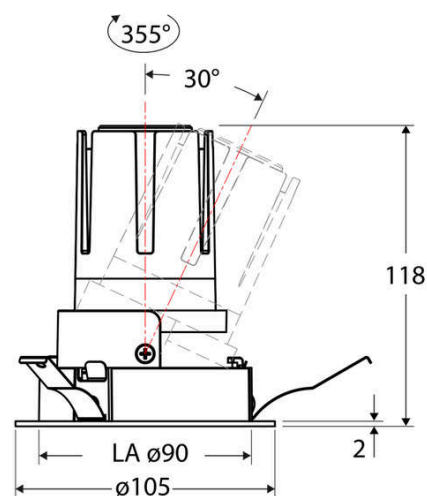

Technische Spezifikation (ETIM Klassenschlüssel: EC001744)

Schutzart (IP)	IP20	Farbwiedergabeindex CRI (Bereich)	90-100
Eingangsspannung [V]	220 - 240	Blendbegrenzung (UGR)	19
Spannungsart	AC	Bildschirmarbeitsplatztauglich nach EN 12464-1	ja
Eingangsspannung 2 [V]	180 - 250	Farbkonsistenz (McAdam-Ellipse)	SDCM2
Spannungsart 2	DC	Lichtausbeute [lm/W] (max.)	117
Frequenz	50/60 Hz	Konstant-Lichtstrom-Regelung	nein
Schutzklasse	II	Lichtaustritt	direkt
Nennstrom [mA] – (min./max.)	350 - 350	Lichtstärke [cd] (Berechnung)	2137
Form	rund	Lichtverteiler	Reflektor
Montagerichtung	vertikal	Lichtverteilung	asymmetrisch
Außendurchmesser [mm]	105	Lichtfarbe	weiß
Höhe/Tiefe [mm]	118	Reflektor	matt
Einbaudurchmesser [mm] – (min./max.)	90 - 90	Reflektorfarbe	chrom matt
Einbauhöhe/-tiefe [mm] – (min./max.)	121 - 121	Ausstrahlungswinkel einstellbar	nein
Max. Systemleistung [W]	13	Ausstrahlungswinkel	55
Systemleistung einstellbar	nein	Ausstrahlungswinkel (Bereich)	breitstrahlend 41-80°
Systemleistung – Stufen [W]	13	Fassung	ohne
Lichtstrom einstellbar	nein	Werkstoff des Gehäuses	Aluminium
Bemessungslichtstrom [lm]	1517	Gehäusefarbe	weiß
Lichtstrom (min./max.)	1517 - 1517	RAL-Nummer (ähnlich)	9003
Lichtstrom [lm] – werkseitig	1517	Oberflächenschutz	pulverbeschichtet
Lichtstrom – Stufen (lm)	1517	Oberfläche gebürstet	nein
Farbtemperatur einstellbar	nein	Verstellbarkeit	schwenkbar
Farbtemperatur (min./max.)	3000 - 3000	Schwenkbereich horizontal (Schwenkwinkel)	30
Farbtemperatur [K] – werkseitig	3000	Werkstoff der Abdeckung	Kunststoff strukturiert
Farbtemperatur – Stufen [K]	3000	Ballwurfsicher	nein
Mit Leuchtmittel	ja	Mit Betriebsgerät	ja
Austausch-/Entnahmemöglichkeit (Lichtquelle)	Austausch durch eine Fachkraft (am Einsatzort)	Betriebsgerät	LED-Betriebsgerät stromgesteuert
Leuchtmittel	LED austauschbar	Austauschbares Betriebsgerät	ja