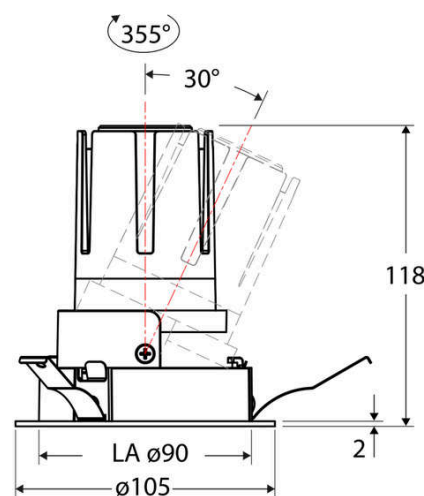

**Technische Spezifikation** (ETIM Klassenschlüssel: EC001744)

Schutzart (IP)	IP20	Farbwiedergabeindex CRI (Bereich)	90-100
Eingangsspannung [V]	220 - 240	Blendbegrenzung (UGR)	19
Spannungsart	AC	Bildschirmarbeitsplatztauglich nach EN 12464-1	ja
Eingangsspannung 2 [V]	180 - 250	Farbkonsistenz (McAdam-Ellipse)	SDCM2
Spannungsart 2	DC	Lichtausbeute [lm/W] (max.)	117
Frequenz	50/60 Hz	Konstant-Lichtstrom-Regelung	nein
Schutzklasse	II	Lichtaustritt	direkt
Nennstrom [mA] – (min./max.)	350 - 350	Lichtstärke [cd] (Berechnung)	4432
Form	rund	Lichtverteiler	Reflektor
Montagerichtung	vertikal	Lichtverteilung	asymmetrisch
Außendurchmesser [mm]	105	Lichtfarbe	weiß
Höhe/Tiefe [mm]	118	Reflektor	matt
Einbaudurchmesser [mm] – (min./max.)	90 - 90	Reflektorfarbe	chrom matt
Einbauhöhe/-tiefe [mm] – (min./max.)	121 - 121	Ausstrahlungswinkel einstellbar	nein
Max. Systemleistung [W]	13	Ausstrahlungswinkel	38
Systemleistung einstellbar	nein	Ausstrahlungswinkel (Bereich)	mediumstrahlend 21-40°
Systemleistung – Stufen [W]	13	Fassung	ohne
Lichtstrom einstellbar	nein	Werkstoff des Gehäuses	Aluminium
Bemessungslichtstrom [lm]	1517	Gehäusefarbe	weiß
Lichtstrom (min./max.)	1517 - 1517	RAL-Nummer (ähnlich)	9003
Lichtstrom [lm] – werkseitig	1517	Oberflächenschutz	pulverbeschichtet
Lichtstrom – Stufen (lm)	1517	Oberfläche gebürstet	nein
Farbtemperatur einstellbar	nein	Verstellbarkeit	schwenkbar
Farbtemperatur (min./max.)	3000 - 3000	Schwenkbereich horizontal (Schwenkwinkel)	30
Farbtemperatur [K] – werkseitig	3000	Werkstoff der Abdeckung	Kunststoff strukturiert
Farbtemperatur – Stufen [K]	3000	Ballwurfsicher	nein
Mit Leuchtmittel	ja	Mit Betriebsgerät	ja
Austausch-/Entnahmemöglichkeit (Lichtquelle)	Austausch durch eine Fachkraft (am Einsatzort)	Betriebsgerät	LED-Betriebsgerät stromgesteuert
Leuchtmittel	LED austauschbar	Austauschbares Betriebsgerät	ja