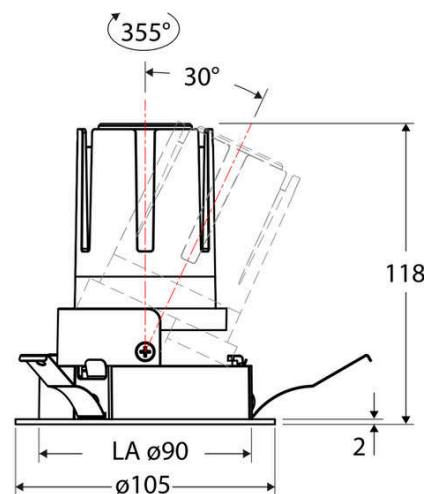

Technische Spezifikation (ETIM Klassenschlüssel: EC001744)

Schutzart (IP)	IP20	Farbwiedergabeindex CRI (Bereich)	90-100
Eingangsspannung [V]	220 - 240	Blendbegrenzung (UGR)	19
Spannungsart	AC	Bildschirmarbeitsplatztauglich nach EN 12464-1	ja
Eingangsspannung 2 [V]	180 - 250	Farbkonsistenz (McAdam-Ellipse)	SDCM2
Spannungsart 2	DC	Lichtausbeute [lm/W] (max.)	117
Frequenz	50/60 Hz	Konstant-Lichtstrom-Regelung	nein
Schutzklasse	II	Lichtaustritt	direkt
Nennstrom [mA] – (min./max.)	350 - 350	Lichtstärke [cd] (Berechnung)	28221
Form	rund	Lichtverteiler	Reflektor
Montagerichtung	vertikal	Lichtverteilung	asymmetrisch
Außendurchmesser [mm]	105	Lichtfarbe	weiß
Höhe/Tiefe [mm]	118	Reflektor	matt
Einbaudurchmesser [mm] – (min./max.)	90 - 90	Reflektorfarbe	chrom matt
Einbauhöhe/-tiefe [mm] – (min./max.)	121 - 121	Ausstrahlungswinkel einstellbar	nein
Max. Systemleistung [W]	13	Ausstrahlungswinkel	15
Systemleistung einstellbar	nein	Ausstrahlungswinkel (Bereich)	engstrahlend 11-20°
Systemleistung – Stufen [W]	13	Fassung	ohne
Lichtstrom einstellbar	nein	Werkstoff des Gehäuses	Aluminium
Bemessungslichtstrom [lm]	1517	Gehäusefarbe	weiß
Lichtstrom (min./max.)	1517 - 1517	RAL-Nummer (ähnlich)	9003
Lichtstrom [lm] – werkseitig	1517	Oberflächenschutz	pulverbeschichtet
Lichtstrom – Stufen (lm)	1517	Oberfläche gebürstet	nein
Farbtemperatur einstellbar	nein	Verstellbarkeit	schwenkbar
Farbtemperatur (min./max.)	3000 - 3000	Schwenkbereich horizontal (Schwenkwinkel)	30
Farbtemperatur [K] – werkseitig	3000	Werkstoff der Abdeckung	Kunststoff strukturiert
Farbtemperatur – Stufen [K]	3000	Ballwurfsicher	nein
Mit Leuchtmittel	ja	Mit Betriebsgerät	ja
Austausch-/Entnahmemöglichkeit (Lichtquelle)	Austausch durch eine Fachkraft (am Einsatzort)	Betriebsgerät	LED-Betriebsgerät stromgesteuert
Leuchtmittel	LED austauschbar	Austauschbares Betriebsgerät	ja