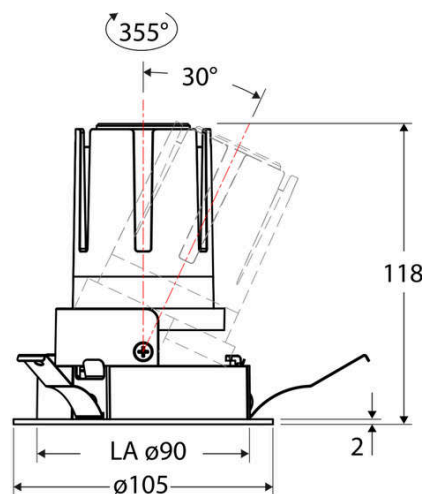

### Artikelbeschreibung

LED Deckeneinbauleuchte ■ rund ■ schwenkbar ■ weiß ■ IP20 ■ 220-240 V/AC + 180-250 V/DC ■ 13 W ■ 2700 K ■ 1486 lm ■ Inkl. LED-Netzgerät ■ DALI

Mit der COB-LED Deckeneinbauleuchte lassen sich vielfältige Anwendungen im Innenbereich, wie z. B. Effektbeleuchtung, Raumbelichtung, Akzentuierte Beleuchtung und vieles mehr realisieren. Zusätzliche Kosten für Leuchtmittel entfallen bei dieser Leuchte, da die Leistung von einem fest verbauten LED-Chip geliefert wird. Da im Lieferumfang das Netzgerät bereits enthalten ist, fallen auch hierfür keine zusätzlichen Kosten an. Die Leuchte ist mit diesem Reflektor um 30° schwenkbar. Gehäusefarbe ähnlich RAL9003. Weitere Merkmale: Farbwiedergabeindex CRI92, Bemessungslebensdauer L90B10 bei 50000h.

Anschlussart	Steckklemme
Polzahl	4
Anschließbarer Leiterquerschnitt [mm²]	0.50 - 2.50
Leistungsfaktor	0,95
Geeignet für Notlicht	ja
Notstromversorgung integriert	nein
Geeignet für Aufbaumontage	nein
Geeignet für Deckenmontage	ja
Geeignet für Einbaumontage	ja
Geeignet für Pendelaufhängung	nein
Geeignet für Wandmontage	nein
Geeignet für Klemmmontage	nein
Geeignet für Podest-/Bodenmontage	nein
Geeignet für Seilsystem	nein
Geeignet für Stromschienenmontage	nein
Geeignet für Traversenmontage	nein
Abdeckung der Leuchte mit Wärmedämmmaterial möglich	nein
Bemessungsumgebungstemperatur [°C]	-20 - 40
Leuchte mit begrenzter Oberflächentemperatur "D-Zeichen" nach EN 60598-2-24	nein
Kontaktöffnungsweite des Schaltelements [mm]	> 3
Mit Bewegungsmelder	nein
Mit Lichtsensor	nein
Dimmbar	ja
Dimmung 0-10 V	nein
Dimmung 1-10 V	nein
Dimmung DALI	ja