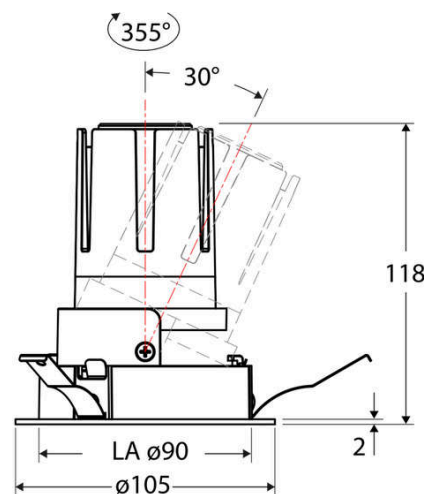

Technische Spezifikation (ETIM Klassenschlüssel: EC001744)

Schutzart (IP)	IP20	Farbwiedergabeindex CRI (Bereich)	90-100
Eingangsspannung [V]	220 - 240	Blendbegrenzung (UGR)	19
Spannungsart	AC	Bildschirmarbeitsplatztauglich nach EN 12464-1	ja
Eingangsspannung 2 [V]	180 - 250	Farbkonsistenz (McAdam-Ellipse)	SDCM2
Spannungsart 2	DC	Lichtausbeute [lm/W] (max.)	114
Frequenz	50/60 Hz	Konstant-Lichtstrom-Regelung	nein
Schutzklasse	II	Lichtaustritt	direkt
Nennstrom [mA] – (min./max.)	350 - 350	Lichtstärke [cd] (Berechnung)	10823
Form	rund	Lichtverteiler	Reflektor
Montagerichtung	vertikal	Lichtverteilung	asymmetrisch
Außendurchmesser [mm]	105	Lichtfarbe	weiß
Höhe/Tiefe [mm]	118	Reflektor	matt
Einbaudurchmesser [mm] – (min./max.)	90 - 90	Reflektorfarbe	chrom matt
Einbauhöhe/-tiefe [mm] – (min./max.)	121 - 121	Ausstrahlungswinkel einstellbar	nein
Max. Systemleistung [W]	13	Ausstrahlungswinkel	24
Systemleistung einstellbar	nein	Ausstrahlungswinkel (Bereich)	mediumstrahlend 21-40°
Systemleistung – Stufen [W]	13	Fassung	ohne
Lichtstrom einstellbar	nein	Werkstoff des Gehäuses	Aluminium
Bemessungslichtstrom [lm]	1486	Gehäusefarbe	weiß
Lichtstrom (min./max.)	1486 - 1486	RAL-Nummer (ähnlich)	9003
Lichtstrom [lm] – werkseitig	1486	Oberflächenschutz	pulverbeschichtet
Lichtstrom – Stufen (lm)	1486	Oberfläche gebürstet	nein
Farbtemperatur einstellbar	nein	Verstellbarkeit	schwenkbar
Farbtemperatur (min./max.)	2700 - 2700	Schwenkbereich horizontal (Schwenkwinkel)	30
Farbtemperatur [K] – werkseitig	2700	Werkstoff der Abdeckung	Kunststoff strukturiert
Farbtemperatur – Stufen [K]	2700	Ballwurfsicher	nein
Mit Leuchtmittel	ja	Mit Betriebsgerät	ja
Austausch-/Entnahmemöglichkeit (Lichtquelle)	Austausch durch eine Fachkraft (am Einsatzort)	Betriebsgerät	LED-Betriebsgerät stromgesteuert
Leuchtmittel	LED austauschbar	Austauschbares Betriebsgerät	ja