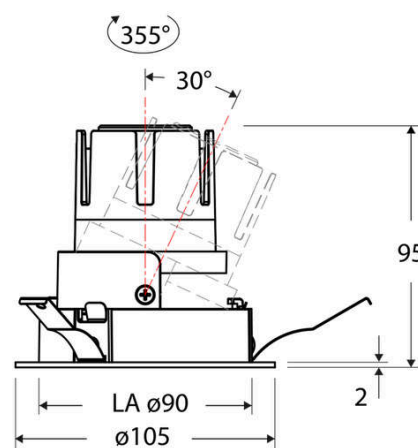

Technische Spezifikation (ETIM Klassenschlüssel: EC001744)

Schutzart (IP)	IP20	Farbwiedergabeindex CRI (Bereich)	90-100
Eingangsspannung [V]	220 - 240	Blendbegrenzung (UGR)	19
Spannungsart	AC	Bildschirmarbeitsplatztauglich nach EN 12464-1	ja
Eingangsspannung 2 [V]	180 - 250	Farbkonsistenz (McAdam-Ellipse)	SDCM2
Spannungsart 2	DC	Lichtausbeute [lm/W] (max.)	123
Frequenz	50/60 Hz	Konstant-Lichtstrom-Regelung	nein
Schutzklasse	II	Lichtaustritt	direkt
Nennstrom [mA] – (min./max.)	180 - 180	Lichtstärke [cd] (Berechnung)	1035
Form	rund	Lichtverteiler	Reflektor
Montagerichtung	vertikal	Lichtverteilung	asymmetrisch
Außendurchmesser [mm]	105	Lichtfarbe	weiß
Höhe/Tiefe [mm]	95	Reflektor	matt
Einbaudurchmesser [mm] – (min./max.)	90 - 90	Reflektorfarbe	chrom matt
Einbauhöhe/-tiefe [mm] – (min./max.)	98 - 98	Ausstrahlungswinkel einstellbar	nein
Max. Systemleistung [W]	6	Ausstrahlungswinkel	55
Systemleistung einstellbar	nein	Ausstrahlungswinkel (Bereich)	breitstrahlend 41-80°
Systemleistung – Stufen [W]	6	Fassung	ohne
Lichtstrom einstellbar	nein	Werkstoff des Gehäuses	Aluminium
Bemessungslichtstrom [lm]	735	Gehäusefarbe	weiß
Lichtstrom (min./max.)	735 - 735	RAL-Nummer (ähnlich)	9003
Lichtstrom [lm] – werkseitig	735	Oberflächenschutz	pulverbeschichtet
Lichtstrom – Stufen (lm)	735	Oberfläche gebürstet	nein
Farbtemperatur einstellbar	nein	Verstellbarkeit	schwenkbar
Farbtemperatur (min./max.)	4000 - 4000	Schwenkbereich horizontal (Schwenkwinkel)	30
Farbtemperatur [K] – werkseitig	4000	Werkstoff der Abdeckung	Kunststoff strukturiert
Farbtemperatur – Stufen [K]	4000	Ballwurfsicher	nein
Mit Leuchtmittel	ja	Mit Betriebsgerät	ja
Austausch-/Entnahmemöglichkeit (Lichtquelle)	Austausch durch eine Fachkraft (am Einsatzort)	Betriebsgerät	LED-Betriebsgerät stromgesteuert
Leuchtmittel	LED austauschbar	Austauschbares Betriebsgerät	ja