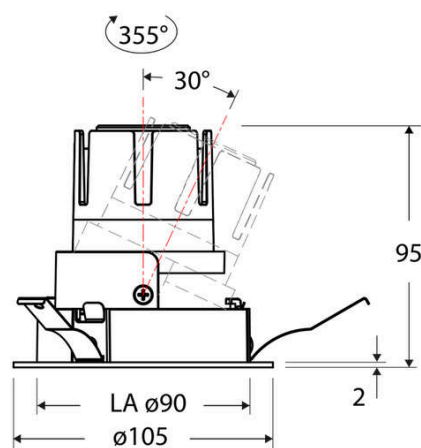

Technische Spezifikation (ETIM Klassenschlüssel: EC001744)

Schutzart (IP)	IP20	Farbwiedergabeindex CRI (Bereich)	90-100
Eingangsspannung [V]	220 - 240	Blendbegrenzung (UGR)	19
Spannungsart	AC	Bildschirmarbeitsplatztauglich nach EN 12464-1	ja
Eingangsspannung 2 [V]	180 - 250	Farbkonsistenz (McAdam-Ellipse)	SDCM2
Spannungsart 2	DC	Lichtausbeute [lm/W] (max.)	123
Frequenz	50/60 Hz	Konstant-Lichtstrom-Regelung	nein
Schutzklasse	II	Lichtaustritt	direkt
Nennstrom [mA] – (min./max.)	180 - 180	Lichtstärke [cd] (Berechnung)	1035
Form	rund	Lichtverteiler	Reflektor
Montagerichtung	vertikal	Lichtverteilung	asymmetrisch
Außendurchmesser [mm]	105	Lichtfarbe	weiß
Höhe/Tiefe [mm]	95	Reflektor	matt
Einbaudurchmesser [mm] – (min./max.)	90 - 90	Reflektorfarbe	chrom matt
Einbauhöhe/-tiefe [mm] – (min./max.)	98 - 98	Ausstrahlungswinkel einstellbar	nein
Max. Systemleistung [W]	6	Ausstrahlungswinkel	55
Systemleistung einstellbar	nein	Ausstrahlungswinkel (Bereich)	breitstrahlend 41-80°
Systemleistung – Stufen [W]	6	Fassung	ohne
Lichtstrom einstellbar	nein	Werkstoff des Gehäuses	Aluminium
Bemessungslichtstrom [lm]	735	Gehäusefarbe	weiß
Lichtstrom (min./max.)	735 - 735	RAL-Nummer (ähnlich)	9003
Lichtstrom [lm] – werkseitig	735	Oberflächenschutz	pulverbeschichtet
Lichtstrom – Stufen (lm)	735	Oberfläche gebürstet	nein
Farbtemperatur einstellbar	nein	Verstellbarkeit	schwenkbar
Farbtemperatur (min./max.)	4000 - 4000	Schwenkbereich horizontal (Schwenkwinkel)	30
Farbtemperatur [K] – werkseitig	4000	Werkstoff der Abdeckung	Kunststoff strukturiert
Farbtemperatur – Stufen [K]	4000	Ballwurfsicher	nein
Mit Leuchtmittel	ja	Mit Betriebsgerät	ja
Austausch-/Entnahmemöglichkeit (Lichtquelle)	Austausch durch eine Fachkraft (am Einsatzort)	Betriebsgerät	LED-Betriebsgerät stromgesteuert
Leuchtmittel	LED austauschbar	Austauschbares Betriebsgerät	ja