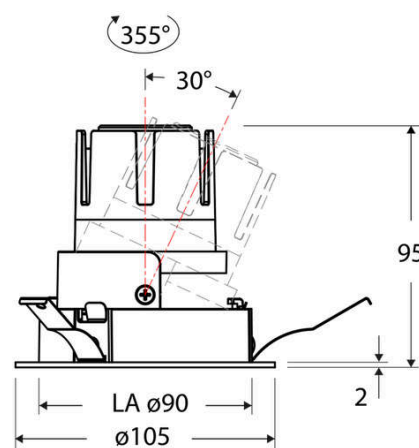

Technische Spezifikation (ETIM Klassenschlüssel: EC001744)

Schutzart (IP)	IP20	Farbwiedergabeindex CRI (Bereich)	90-100
Eingangsspannung [V]	220 - 240	Blendbegrenzung (UGR)	19
Spannungsart	AC	Bildschirmarbeitsplatztauglich nach EN 12464-1	ja
Eingangsspannung 2 [V]	180 - 250	Farbkonsistenz (McAdam-Ellipse)	SDCM2
Spannungsart 2	DC	Lichtausbeute [lm/W] (max.)	123
Frequenz	50/60 Hz	Konstant-Lichtstrom-Regelung	nein
Schutzklasse	II	Lichtaustritt	direkt
Nennstrom [mA] – (min./max.)	180 - 180	Lichtstärke [cd] (Berechnung)	5353
Form	rund	Lichtverteiler	Reflektor
Montagerichtung	vertikal	Lichtverteilung	asymmetrisch
Außendurchmesser [mm]	105	Lichtfarbe	weiß
Höhe/Tiefe [mm]	95	Reflektor	matt
Einbaudurchmesser [mm] – (min./max.)	90 - 90	Reflektorfarbe	chrom matt
Einbauhöhe/-tiefe [mm] – (min./max.)	98 - 98	Ausstrahlungswinkel einstellbar	nein
Max. Systemleistung [W]	6	Ausstrahlungswinkel	24
Systemleistung einstellbar	nein	Ausstrahlungswinkel (Bereich)	mediumstrahlend 21-40°
Systemleistung – Stufen [W]	6	Fassung	ohne
Lichtstrom einstellbar	nein	Werkstoff des Gehäuses	Aluminium
Bemessungslichtstrom [lm]	735	Gehäusefarbe	weiß
Lichtstrom (min./max.)	735 - 735	RAL-Nummer (ähnlich)	9003
Lichtstrom [lm] – werkseitig	735	Oberflächenschutz	pulverbeschichtet
Lichtstrom – Stufen (lm)	735	Oberfläche gebürstet	nein
Farbtemperatur einstellbar	nein	Verstellbarkeit	schwenkbar
Farbtemperatur (min./max.)	4000 - 4000	Schwenkbereich horizontal (Schwenkwinkel)	30
Farbtemperatur [K] – werkseitig	4000	Werkstoff der Abdeckung	Kunststoff strukturiert
Farbtemperatur – Stufen [K]	4000	Ballwurfsicher	nein
Mit Leuchtmittel	ja	Mit Betriebsgerät	ja
Austausch-/Entnahmemöglichkeit (Lichtquelle)	Austausch durch eine Fachkraft (am Einsatzort)	Betriebsgerät	LED-Betriebsgerät stromgesteuert
Leuchtmittel	LED austauschbar	Austauschbares Betriebsgerät	ja