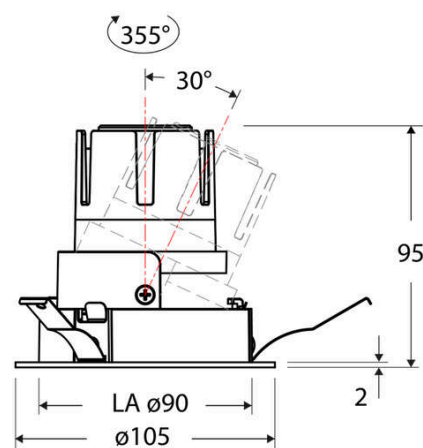

Technische Spezifikation (ETIM Klassenschlüssel: EC001744)

Schutzart (IP)	IP20	Farbwiedergabeindex CRI (Bereich)	90-100
Eingangsspannung [V]	220 - 240	Blendbegrenzung (UGR)	19
Spannungsart	AC	Bildschirmarbeitsplatztauglich nach EN 12464-1	ja
Eingangsspannung 2 [V]	180 - 250	Farbkonsistenz (McAdam-Ellipse)	SDCM2
Spannungsart 2	DC	Lichtausbeute [lm/W] (max.)	123
Frequenz	50/60 Hz	Konstant-Lichtstrom-Regelung	nein
Schutzklasse	II	Lichtaustritt	direkt
Nennstrom [mA] – (min./max.)	180 - 180	Lichtstärke [cd] (Berechnung)	5353
Form	rund	Lichtverteiler	Reflektor
Montagerichtung	vertikal	Lichtverteilung	asymmetrisch
Außendurchmesser [mm]	105	Lichtfarbe	weiß
Höhe/Tiefe [mm]	95	Reflektor	matt
Einbaudurchmesser [mm] – (min./max.)	90 - 90	Reflektorfarbe	chrom matt
Einbauhöhe/-tiefe [mm] – (min./max.)	98 - 98	Ausstrahlungswinkel einstellbar	nein
Max. Systemleistung [W]	6	Ausstrahlungswinkel	24
Systemleistung einstellbar	nein	Ausstrahlungswinkel (Bereich)	mediumstrahlend 21-40°
Systemleistung – Stufen [W]	6	Fassung	ohne
Lichtstrom einstellbar	nein	Werkstoff des Gehäuses	Aluminium
Bemessungslichtstrom [lm]	735	Gehäusefarbe	weiß
Lichtstrom (min./max.)	735 - 735	RAL-Nummer (ähnlich)	9003
Lichtstrom [lm] – werkseitig	735	Oberflächenschutz	pulverbeschichtet
Lichtstrom – Stufen (lm)	735	Oberfläche gebürstet	nein
Farbtemperatur einstellbar	nein	Verstellbarkeit	schwenkbar
Farbtemperatur (min./max.)	4000 - 4000	Schwenkbereich horizontal (Schwenkwinkel)	30
Farbtemperatur [K] – werkseitig	4000	Werkstoff der Abdeckung	Kunststoff strukturiert
Farbtemperatur – Stufen [K]	4000	Ballwurfsicher	nein
Mit Leuchtmittel	ja	Mit Betriebsgerät	ja
Austausch-/Entnahmemöglichkeit (Lichtquelle)	Austausch durch eine Fachkraft (am Einsatzort)	Betriebsgerät	LED-Betriebsgerät stromgesteuert
Leuchtmittel	LED austauschbar	Austauschbares Betriebsgerät	ja