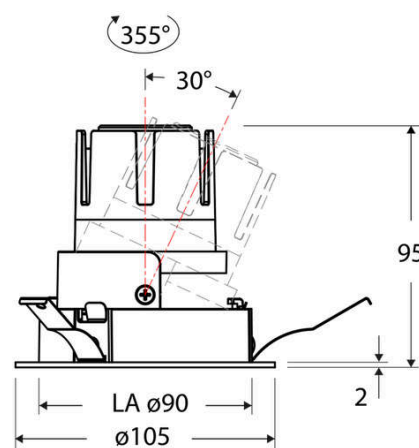

Technische Spezifikation (ETIM Klassenschlüssel: EC001744)

Schutzart (IP)	IP20	Farbwiedergabeindex CRI (Bereich)	90-100
Eingangsspannung [V]	220 - 240	Blendbegrenzung (UGR)	19
Spannungsart	AC	Bildschirmarbeitsplatztauglich nach EN 12464-1	ja
Eingangsspannung 2 [V]	180 - 250	Farbkonsistenz (McAdam-Ellipse)	SDCM2
Spannungsart 2	DC	Lichtausbeute [lm/W] (max.)	123
Frequenz	50/60 Hz	Konstant-Lichtstrom-Regelung	nein
Schutzklasse	II	Lichtaustritt	direkt
Nennstrom [mA] – (min./max.)	180 - 180	Lichtstärke [cd] (Berechnung)	13674
Form	rund	Lichtverteiler	Reflektor
Montagerichtung	vertikal	Lichtverteilung	asymmetrisch
Außendurchmesser [mm]	105	Lichtfarbe	weiß
Höhe/Tiefe [mm]	95	Reflektor	matt
Einbaudurchmesser [mm] – (min./max.)	90 - 90	Reflektorfarbe	chrom matt
Einbauhöhe/-tiefe [mm] – (min./max.)	98 - 98	Ausstrahlungswinkel einstellbar	nein
Max. Systemleistung [W]	6	Ausstrahlungswinkel	15
Systemleistung einstellbar	nein	Ausstrahlungswinkel (Bereich)	engstrahlend 11-20°
Systemleistung – Stufen [W]	6	Fassung	ohne
Lichtstrom einstellbar	nein	Werkstoff des Gehäuses	Aluminium
Bemessungslichtstrom [lm]	735	Gehäusefarbe	weiß
Lichtstrom (min./max.)	735 - 735	RAL-Nummer (ähnlich)	9003
Lichtstrom [lm] – werkseitig	735	Oberflächenschutz	pulverbeschichtet
Lichtstrom – Stufen (lm)	735	Oberfläche gebürstet	nein
Farbtemperatur einstellbar	nein	Verstellbarkeit	schwenkbar
Farbtemperatur (min./max.)	4000 - 4000	Schwenkbereich horizontal (Schwenkwinkel)	30
Farbtemperatur [K] – werkseitig	4000	Werkstoff der Abdeckung	Kunststoff strukturiert
Farbtemperatur – Stufen [K]	4000	Ballwurfsicher	nein
Mit Leuchtmittel	ja	Mit Betriebsgerät	ja
Austausch-/Entnahmemöglichkeit (Lichtquelle)	Austausch durch eine Fachkraft (am Einsatzort)	Betriebsgerät	LED-Betriebsgerät stromgesteuert
Leuchtmittel	LED austauschbar	Austauschbares Betriebsgerät	ja