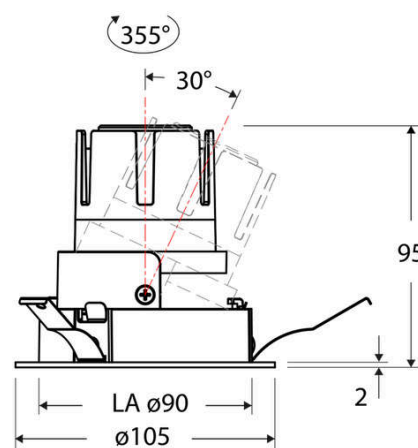

Artikelbeschreibung

LED Deckeneinbauleuchte ■ rund ■ schwenkbar ■ weiß ■ IP20 ■ 220-240 V/AC + 180-250 V/DC ■ 6 W ■ 4000 K ■ 735 lm ■ Inkl. LED-Netzgerät ■ DALI

Mit der COB-LED Deckeneinbauleuchte lassen sich vielfältige Anwendungen im Innenbereich, wie z. B. Effektbeleuchtung, Raumbelichtung, Akzentuierte Beleuchtung und vieles mehr realisieren. Zusätzliche Kosten für Leuchtmittel entfallen bei dieser Leuchte, da die Leistung von einem fest verbauten LED-Chip geliefert wird. Da im Lieferumfang das Netzgerät bereits enthalten ist, fallen auch hierfür keine zusätzlichen Kosten an. Die Leuchte ist mit diesem Reflektor um 30° schwenkbar. Gehäusefarbe ähnlich RAL9003. Weitere Merkmale: Farbwiedergabeindex CRI92, Bemessungslebensdauer L90B10 bei 50000h.