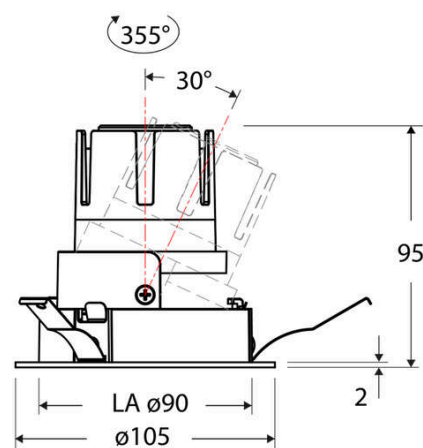

Technische Spezifikation (ETIM Klassenschlüssel: EC001744)

Schutzart (IP)	IP20	Farbwiedergabeindex CRI (Bereich)	90-100
Eingangsspannung [V]	220 - 240	Blendbegrenzung (UGR)	19
Spannungsart	AC	Bildschirmarbeitsplatztauglich nach EN 12464-1	ja
Eingangsspannung 2 [V]	180 - 250	Farbkonsistenz (McAdam-Ellipse)	SDCM2
Spannungsart 2	DC	Lichtausbeute [lm/W] (max.)	117
Frequenz	50/60 Hz	Konstant-Lichtstrom-Regelung	nein
Schutzklasse	II	Lichtaustritt	direkt
Nennstrom [mA] – (min./max.)	180 - 180	Lichtstärke [cd] (Berechnung)	5098
Form	rund	Lichtverteiler	Reflektor
Montagerichtung	vertikal	Lichtverteilung	asymmetrisch
Außendurchmesser [mm]	105	Lichtfarbe	weiß
Höhe/Tiefe [mm]	95	Reflektor	matt
Einbaudurchmesser [mm] – (min./max.)	90 - 90	Reflektorfarbe	chrom matt
Einbauhöhe/-tiefe [mm] – (min./max.)	98 - 98	Ausstrahlungswinkel einstellbar	nein
Max. Systemleistung [W]	6	Ausstrahlungswinkel	24
Systemleistung einstellbar	nein	Ausstrahlungswinkel (Bereich)	mediumstrahlend 21-40°
Systemleistung – Stufen [W]	6	Fassung	ohne
Lichtstrom einstellbar	nein	Werkstoff des Gehäuses	Aluminium
Bemessungslichtstrom [lm]	700	Gehäusefarbe	weiß
Lichtstrom (min./max.)	700 - 700	RAL-Nummer (ähnlich)	9003
Lichtstrom [lm] – werkseitig	700	Oberflächenschutz	pulverbeschichtet
Lichtstrom – Stufen (lm)	700	Oberfläche gebürstet	nein
Farbtemperatur einstellbar	nein	Verstellbarkeit	schwenkbar
Farbtemperatur (min./max.)	3000 - 3000	Schwenkbereich horizontal (Schwenkwinkel)	30
Farbtemperatur [K] – werkseitig	3000	Werkstoff der Abdeckung	Kunststoff strukturiert
Farbtemperatur – Stufen [K]	3000	Ballwurfsicher	nein
Mit Leuchtmittel	ja	Mit Betriebsgerät	ja
Austausch-/Entnahmemöglichkeit (Lichtquelle)	Austausch durch eine Fachkraft (am Einsatzort)	Betriebsgerät	LED-Betriebsgerät stromgesteuert
Leuchtmittel	LED austauschbar	Austauschbares Betriebsgerät	ja