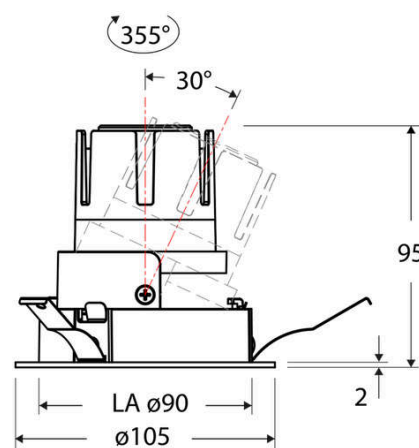

Technische Spezifikation (ETIM Klassenschlüssel: EC001744)

Schutzart (IP)	IP20	Farbwiedergabeindex CRI (Bereich)	90-100
Eingangsspannung [V]	220 - 240	Blendbegrenzung (UGR)	19
Spannungsart	AC	Bildschirmarbeitsplatztauglich nach EN 12464-1	ja
Eingangsspannung 2 [V]	180 - 250	Farbkonsistenz (McAdam-Ellipse)	SDCM2
Spannungsart 2	DC	Lichtausbeute [lm/W] (max.)	114
Frequenz	50/60 Hz	Konstant-Lichtstrom-Regelung	nein
Schutzklasse	II	Lichtaustritt	direkt
Nennstrom [mA] – (min./max.)	180 - 180	Lichtstärke [cd] (Berechnung)	966
Form	rund	Lichtverteiler	Reflektor
Montagerichtung	vertikal	Lichtverteilung	asymmetrisch
Außendurchmesser [mm]	105	Lichtfarbe	weiß
Höhe/Tiefe [mm]	95	Reflektor	matt
Einbaudurchmesser [mm] – (min./max.)	90 - 90	Reflektorfarbe	chrom matt
Einbauhöhe/-tiefe [mm] – (min./max.)	98 - 98	Ausstrahlungswinkel einstellbar	nein
Max. Systemleistung [W]	6	Ausstrahlungswinkel	55
Systemleistung einstellbar	nein	Ausstrahlungswinkel (Bereich)	breitstrahlend 41-80°
Systemleistung – Stufen [W]	6	Fassung	ohne
Lichtstrom einstellbar	nein	Werkstoff des Gehäuses	Aluminium
Bemessungslichtstrom [lm]	686	Gehäusefarbe	weiß
Lichtstrom (min./max.)	686 - 686	RAL-Nummer (ähnlich)	9003
Lichtstrom [lm] – werkseitig	686	Oberflächenschutz	pulverbeschichtet
Lichtstrom – Stufen (lm)	686	Oberfläche gebürstet	nein
Farbtemperatur einstellbar	nein	Verstellbarkeit	schwenkbar
Farbtemperatur (min./max.)	2700 - 2700	Schwenkbereich horizontal (Schwenkwinkel)	30
Farbtemperatur [K] – werkseitig	2700	Werkstoff der Abdeckung	Kunststoff strukturiert
Farbtemperatur – Stufen [K]	2700	Ballwurfsicher	nein
Mit Leuchtmittel	ja	Mit Betriebsgerät	ja
Austausch-/Entnahmemöglichkeit (Lichtquelle)	Austausch durch eine Fachkraft (am Einsatzort)	Betriebsgerät	LED-Betriebsgerät stromgesteuert
Leuchtmittel	LED austauschbar	Austauschbares Betriebsgerät	ja