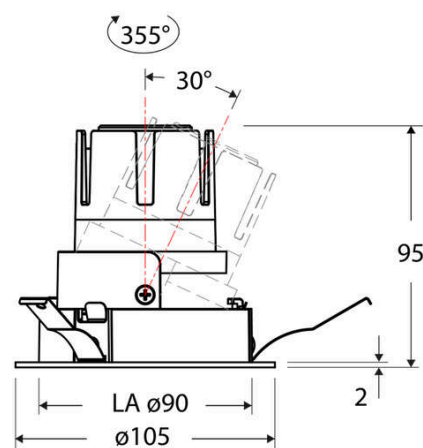

Artikelbeschreibung

LED Deckeneinbauleuchte ■ rund ■ schwenkbar ■ weiß ■
IP20 ■ 220-240 V/AC + 180-250 V/DC ■ 6 W ■ 2700 K ■
686 lm ■ Inkl. LED-Netzgerät ■ DALI

Mit der COB-LED Deckeneinbauleuchte lassen sich vielfältige Anwendungen im Innenbereich, wie z. B. Effektbeleuchtung, Raumbelichtung, Akzentuierte Beleuchtung und vieles mehr realisieren. Zusätzliche Kosten für Leuchtmittel entfallen bei dieser Leuchte, da die Leistung von einem fest verbauten LED-Chip geliefert wird. Da im Lieferumfang das Netzgerät bereits enthalten ist, fallen auch hierfür keine zusätzlichen Kosten an. Die Leuchte ist mit diesem Reflektor um 30° schwenkbar. Gehäusefarbe ähnlich RAL9003. Weitere Merkmale: Farbwiedergabeindex CRI92, Bemessungslebensdauer L90B10 bei 50000h.