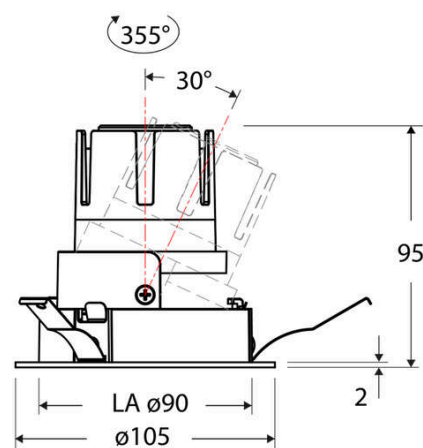

Technische Spezifikation (ETIM Klassenschlüssel: EC001744)

Schutzart (IP)	IP20	Farbwiedergabeindex CRI (Bereich)	90-100
Eingangsspannung [V]	220 - 240	Blendbegrenzung (UGR)	19
Spannungsart	AC	Bildschirmarbeitsplatztauglich nach EN 12464-1	ja
Eingangsspannung 2 [V]	180 - 250	Farbkonsistenz (McAdam-Ellipse)	SDCM2
Spannungsart 2	DC	Lichtausbeute [lm/W] (max.)	114
Frequenz	50/60 Hz	Konstant-Lichtstrom-Regelung	nein
Schutzklasse	II	Lichtaustritt	direkt
Nennstrom [mA] – (min./max.)	180 - 180	Lichtstärke [cd] (Berechnung)	2004
Form	rund	Lichtverteiler	Reflektor
Montagerichtung	vertikal	Lichtverteilung	asymmetrisch
Außendurchmesser [mm]	105	Lichtfarbe	weiß
Höhe/Tiefe [mm]	95	Reflektor	matt
Einbaudurchmesser [mm] – (min./max.)	90 - 90	Reflektorfarbe	chrom matt
Einbauhöhe/-tiefe [mm] – (min./max.)	98 - 98	Ausstrahlungswinkel einstellbar	nein
Max. Systemleistung [W]	6	Ausstrahlungswinkel	38
Systemleistung einstellbar	nein	Ausstrahlungswinkel (Bereich)	mediumstrahlend 21-40°
Systemleistung – Stufen [W]	6	Fassung	ohne
Lichtstrom einstellbar	nein	Werkstoff des Gehäuses	Aluminium
Bemessungslichtstrom [lm]	686	Gehäusefarbe	weiß
Lichtstrom (min./max.)	686 - 686	RAL-Nummer (ähnlich)	9003
Lichtstrom [lm] – werkseitig	686	Oberflächenschutz	pulverbeschichtet
Lichtstrom – Stufen (lm)	686	Oberfläche gebürstet	nein
Farbtemperatur einstellbar	nein	Verstellbarkeit	schwenkbar
Farbtemperatur (min./max.)	2700 - 2700	Schwenkbereich horizontal (Schwenkwinkel)	30
Farbtemperatur [K] – werkseitig	2700	Werkstoff der Abdeckung	Kunststoff strukturiert
Farbtemperatur – Stufen [K]	2700	Ballwurfsicher	nein
Mit Leuchtmittel	ja	Mit Betriebsgerät	ja
Austausch-/Entnahmemöglichkeit (Lichtquelle)	Austausch durch eine Fachkraft (am Einsatzort)	Betriebsgerät	LED-Betriebsgerät stromgesteuert
Leuchtmittel	LED austauschbar	Austauschbares Betriebsgerät	ja