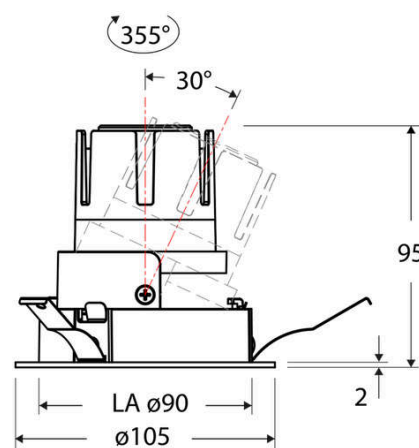

### Artikelbeschreibung

LED Deckeneinbauleuchte ■ rund ■ schwenkbar ■ weiß ■ IP20 ■ 220-240 V/AC + 180-250 V/DC ■ 6 W ■ 2700 K ■ 686 lm ■ Inkl. LED-Netzgerät ■ Phase

Mit der COB-LED Deckeneinbauleuchte lassen sich vielfältige Anwendungen im Innenbereich, wie z. B. Effektbeleuchtung, Raumbelichtung, Akzentuierte Beleuchtung und vieles mehr realisieren. Zusätzliche Kosten für Leuchtmittel entfallen bei dieser Leuchte, da die Leistung von einem fest verbauten LED-Chip geliefert wird. Da im Lieferumfang das Netzgerät bereits enthalten ist, fallen auch hierfür keine zusätzlichen Kosten an. Die Leuchte ist mit diesem Reflektor um 30° schwenkbar. Gehäusefarbe ähnlich RAL9003. Weitere Merkmale: Farbwiedergabeindex CRI92, Bemessungslebensdauer L90B10 bei 50000h.

Anschlussart	Schraubklemme
Polzahl	2
Anschließbarer Leiterquerschnitt [mm <sup>2</sup> ]	0.75 - 2.50
Leistungsfaktor	0,95
Geeignet für Notlicht	ja
Notstromversorgung integriert	nein
Geeignet für Aufbaumontage	nein
Geeignet für Deckenmontage	ja
Geeignet für Einbaumontage	ja
Geeignet für Pendelaufhängung	nein
Geeignet für Wandmontage	nein
Geeignet für Klemmontage	nein
Geeignet für Podest-/Bodenmontage	nein
Geeignet für Seilsystem	nein
Geeignet für Stromschienenmontage	nein
Geeignet für Traversenmontage	nein
Abdeckung der Leuchte mit Wärmedämmmaterial möglich	nein
Bemessungsumgebungstemperatur [°C]	-20 - 40
Leuchte mit begrenzter Oberflächentemperatur "D-Zeichen" nach EN 60598-2-24	nein
Kontaktöffnungsweite des Schaltelements [mm]	> 3
Mit Bewegungsmelder	nein
Mit Lichtsensor	nein
Dimmbar	ja
Dimmung 0-10 V	nein
Dimmung 1-10 V	nein
Dimmung DALI	nein