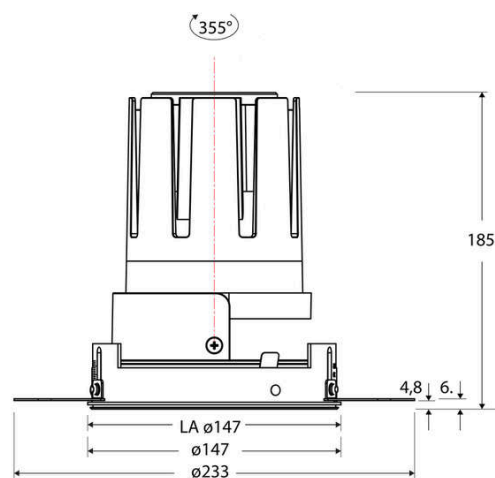

### Technische Spezifikation (ETIM Klassenschlüssel: EC001744)

Schutzart (IP)	IP20	Farbtemperatur – Stufen [K]	4000
Eingangsspannung [V]	220 - 240	Mit Leuchtmittel	ja
Spannungsart	AC	Austausch-/Entnahmemöglichkeit (Lichtquelle)	Austausch durch eine Fachkraft (am Einsatzort)
Eingangsspannung 2 [V]	180 - 250	Leuchtmittel	LED austauschbar
Spannungsart 2	DC	Farbwiedergabeindex CRI (Bereich)	90-100
Frequenz	50/60 Hz	Blendbegrenzung (UGR)	19
Schutzklasse	II	Bildschirmarbeitsplatztauglich nach EN 12464-1	ja
Nennstrom [mA] – (min./max.)	1.050 - 1.050	Farbkonsistenz (McAdam-Ellipse)	SDCM2
Form	rund	Lichtausbeute [lm/W] (max.)	123
Montageart	Unterputz	Konstant-Lichtstrom-Regelung	nein
Montagerichtung	vertikal	Lichtaustritt	direkt
Befestigungsart	Befestigung mit Schraube	Lichtstärke [cd] (Berechnung)	13599
Befestigungsmöglichkeit	integriert	Lichtverteiler	Reflektor
Anzahl der Befestigungslöcher	120	Lichtverteilung	symmetrisch
Außendurchmesser [mm]	147	Lichtfarbe	weiß
Höhe/Tiefe [mm]	185	Reflektor	hochglänzend
Einbaudurchmesser [mm] – (min./max.)	147 - 147	Reflektorfarbe	chrom
Einbauhöhe/-tiefe [mm] – (min./max.)	187 - 187	Ausstrahlungswinkel einstellbar	nein
Max. Systemleistung [W]	38	Ausstrahlungswinkel	38
Systemleistung einstellbar	nein	Ausstrahlungswinkel (Bereich)	mediumstrahlend 21-40°
Systemleistung – Stufen [W]	38	Fassung	ohne
Lichtstrom einstellbar	nein	Werkstoff des Gehäuses	Aluminium
Bemessungslichtstrom [lm]	4655	Gehäusefarbe	weiß
Lichtstrom (min./max.)	4655 - 4655	RAL-Nummer (ähnlich)	9003
Lichtstrom [lm] – werkseitig	4655	Oberflächenschutz	pulverbeschichtet
Lichtstrom – Stufen (lm)	4655	Oberfläche gebürstet	nein
Farbtemperatur einstellbar	nein	Verstellbarkeit	drehbar und schwenkbar
Farbtemperatur (min./max.)	4000 - 4000	Schwenkbereich horizontal (Schwenkwinkel)	30
Farbtemperatur [K] – werkseitig	4000	Schwenkbereich vertikal (Drehwinkel)	355,0