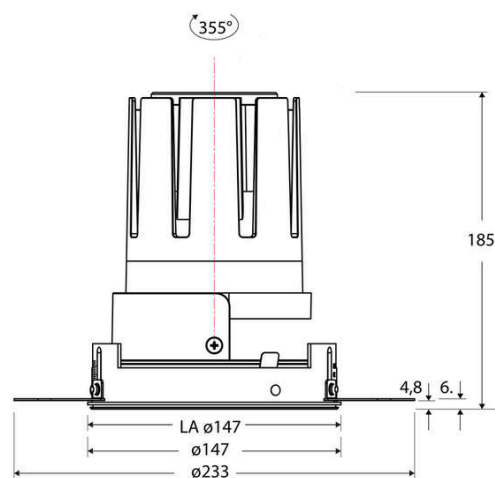

Technische Spezifikation (ETIM Klassenschlüssel: EC001744)

Schutzart (IP)	IP20	Farbtemperatur – Stufen [K]	3000
Eingangsspannung [V]	220 - 240	Mit Leuchtmittel	ja
Spannungsart	AC	Austausch-/Entnahmemöglichkeit (Lichtquelle)	Austausch durch eine Fachkraft (am Einsatzort)
Eingangsspannung 2 [V]	180 - 250	Leuchtmittel	LED austauschbar
Spannungsart 2	DC	Farbwiedergabeindex CRI (Bereich)	90-100
Frequenz	50/60 Hz	Blendbegrenzung (UGR)	19
Schutzklasse	II	Bildschirmarbeitsplatztauglich nach EN 12464-1	ja
Nennstrom [mA] – (min./max.)	1.050 - 1.050	Farbkonsistenz (McAdam-Ellipse)	SDCM2
Form	rund	Lichtausbeute [lm/W] (max.)	117
Montageart	Unterputz	Konstant-Lichtstrom-Regelung	nein
Montagerichtung	vertikal	Lichtaustritt	direkt
Befestigungsart	Befestigung mit Schraube	Lichtstärke [cd] (Berechnung)	12950
Befestigungsmöglichkeit	integriert	Lichtverteiler	Reflektor
Anzahl der Befestigungslöcher	120	Lichtverteilung	symmetrisch
Außendurchmesser [mm]	147	Lichtfarbe	weiß
Höhe/Tiefe [mm]	185	Reflektor	hochglänzend
Einbaudurchmesser [mm] – (min./max.)	147 - 147	Reflektorfarbe	chrom
Einbauhöhe/-tiefe [mm] – (min./max.)	187 - 187	Ausstrahlungswinkel einstellbar	nein
Max. Systemleistung [W]	38	Ausstrahlungswinkel	38
Systemleistung einstellbar	nein	Ausstrahlungswinkel (Bereich)	mediumstrahlend 21-40°
Systemleistung – Stufen [W]	38	Fassung	ohne
Lichtstrom einstellbar	nein	Werkstoff des Gehäuses	Aluminium
Bemessungslichtstrom [lm]	4433	Gehäusefarbe	weiß
Lichtstrom (min./max.)	4433 - 4433	RAL-Nummer (ähnlich)	9003
Lichtstrom [lm] – werkseitig	4433	Oberflächenschutz	pulverbeschichtet
Lichtstrom – Stufen (lm)	4433	Oberfläche gebürstet	nein
Farbtemperatur einstellbar	nein	Verstellbarkeit	drehbar und schwenkbar
Farbtemperatur (min./max.)	3000 - 3000	Schwenkbereich horizontal (Schwenkwinkel)	30
Farbtemperatur [K] – werkseitig	3000	Schwenkbereich vertikal (Drehwinkel)	355,0