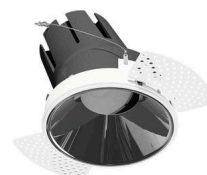

Artikelnummer:	F02R11SM3830L38P
Serie:	SELECTO
EAN:	4037293056908
Zolltarifnummer:	94051190900

Artikelbeschreibung

LED Deckeneinbauleuchte ■ rund ■ drehbar und schwenkbar
 ■ weiß ■ IP20 ■ 220-240 V/AC + 180-250 V/DC ■ 38 W ■
 3000 K ■ 4433 lm ■ Inkl. LED-Netzgerät ■ Phase

Mit der COB-LED Deckeneinbauleuchte lassen sich vielfältige Anwendungen im Innenbereich, wie z. B. Effektbeleuchtung, Raumbeleuchtung, Akzentuierte Beleuchtung und vieles mehr realisieren. Zusätzliche Kosten für Leuchtmittel entfallen bei dieser Leuchte, da die Leistung von einem fest verbauten LED-Chip geliefert wird. Da im Lieferumfang das Netzgerät bereits enthalten ist, fallen auch hierfür keine zusätzlichen Kosten an. Die Leuchte ist mit diesem Reflektor um 30° schwenkbar. Gehäusefarbe ähnlich RAL9003. Weitere Merkmale: Farbwiedergabeindex CRI92, Bemessungslebensdauer L90B10 bei 50000h.