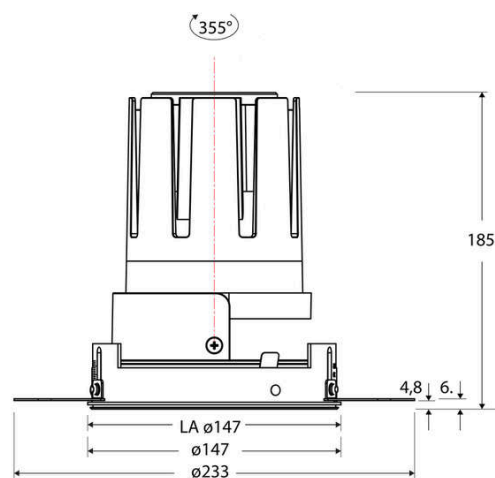

### Artikelbeschreibung

LED Deckeneinbauleuchte ■ rund ■ drehbar und schwenkbar  
 ■ weiß ■ IP20 ■ 220-240 V/AC + 180-250 V/DC ■ 38 W ■  
 3000 K ■ 4433 lm ■ Inkl. LED-Netzgerät ■ DALI

Mit der COB-LED Deckeneinbauleuchte lassen sich vielfältige Anwendungen im Innenbereich, wie z. B. Effektbeleuchtung, Raumbelichtung, Akzentuierte Beleuchtung und vieles mehr realisieren. Zusätzliche Kosten für Leuchtmittel entfallen bei dieser Leuchte, da die Leistung von einem fest verbauten LED-Chip geliefert wird. Da im Lieferumfang das Netzgerät bereits enthalten ist, fallen auch hierfür keine zusätzlichen Kosten an. Die Leuchte ist mit diesem Reflektor um 30° schwenkbar. Gehäusefarbe ähnlich RAL9003. Weitere Merkmale: Farbwiedergabeindex CRI92, Bemessungslebensdauer L90B10 bei 50000h.