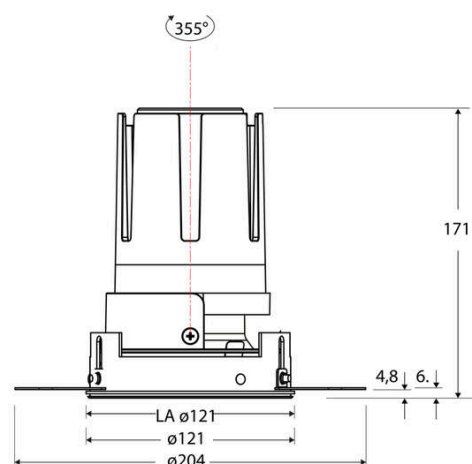

### Technische Spezifikation (ETIM Klassenschlüssel: EC001744)

Schutzart (IP)	IP20	Farbtemperatur – Stufen [K]	4000
Eingangsspannung [V]	220 - 240	Mit Leuchtmittel	ja
Spannungsart	AC	Austausch-/Entnahmemöglichkeit (Lichtquelle)	Austausch durch eine Fachkraft (am Einsatzort)
Eingangsspannung 2 [V]	180 - 250	Leuchtmittel	LED austauschbar
Spannungsart 2	DC	Farbwiedergabeindex CRI (Bereich)	90-100
Frequenz	50/60 Hz	Blendbegrenzung (UGR)	19
Schutzklasse	II	Bildschirmarbeitsplatztauglich nach EN 12464-1	ja
Nennstrom [mA] – (min./max.)	700 - 700	Farbkonsistenz (McAdam-Ellipse)	SDCM2
Form	rund	Lichtausbeute [lm/W] (max.)	123
Montageart	Unterputz	Konstant-Lichtstrom-Regelung	nein
Montagerichtung	vertikal	Lichtaustritt	direkt
Befestigungsart	Befestigung mit Schraube	Lichtstärke [cd] (Berechnung)	4314
Befestigungsmöglichkeit	integriert	Lichtverteiler	Reflektor
Anzahl der Befestigungslöcher	120	Lichtverteilung	symmetrisch
Außendurchmesser [mm]	121	Lichtfarbe	weiß
Höhe/Tiefe [mm]	171	Reflektor	hochglänzend
Einbaudurchmesser [mm] – (min./max.)	121 - 121	Reflektorfarbe	chrom
Einbauhöhe/-tiefe [mm] – (min./max.)	173 - 173	Ausstrahlungswinkel einstellbar	nein
Max. Systemleistung [W]	25	Ausstrahlungswinkel	55
Systemleistung einstellbar	nein	Ausstrahlungswinkel (Bereich)	breitstrahlend 41-80°
Systemleistung – Stufen [W]	25	Fassung	ohne
Lichtstrom einstellbar	nein	Werkstoff des Gehäuses	Aluminium
Bemessungslichtstrom [lm]	3063	Gehäusefarbe	weiß
Lichtstrom (min./max.)	3063 - 3063	RAL-Nummer (ähnlich)	9003
Lichtstrom [lm] – werkseitig	3063	Oberflächenschutz	pulverbeschichtet
Lichtstrom – Stufen (lm)	3063	Oberfläche gebürstet	nein
Farbtemperatur einstellbar	nein	Verstellbarkeit	drehbar
Farbtemperatur (min./max.)	4000 - 4000	Schwenkbereich vertikal (Drehwinkel)	355,0
Farbtemperatur [K] – werkseitig	4000	Werkstoff der Abdeckung	Kunststoff strukturiert