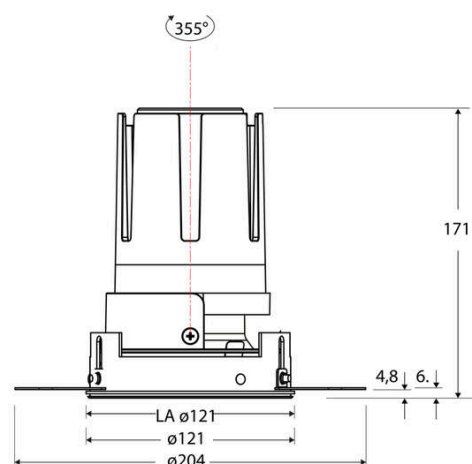

Technische Spezifikation (ETIM Klassenschlüssel: EC001744)

Schutzart (IP)	IP20	Farbtemperatur – Stufen [K]	4000
Eingangsspannung [V]	220 - 240	Mit Leuchtmittel	ja
Spannungsart	AC	Austausch-/Entnahmemöglichkeit (Lichtquelle)	Austausch durch eine Fachkraft (am Einsatzort)
Eingangsspannung 2 [V]	180 - 250	Leuchtmittel	LED austauschbar
Spannungsart 2	DC	Farbwiedergabeindex CRI (Bereich)	90-100
Frequenz	50/60 Hz	Blendbegrenzung (UGR)	19
Schutzklasse	II	Bildschirmarbeitsplatztauglich nach EN 12464-1	ja
Nennstrom [mA] – (min./max.)	700 - 700	Farbkonsistenz (McAdam-Ellipse)	SDCM2
Form	rund	Lichtausbeute [lm/W] (max.)	123
Montageart	Unterputz	Konstant-Lichtstrom-Regelung	nein
Montagerichtung	vertikal	Lichtaustritt	direkt
Befestigungsart	Befestigung mit Schraube	Lichtstärke [cd] (Berechnung)	8948
Befestigungsmöglichkeit	integriert	Lichtverteiler	Reflektor
Anzahl der Befestigungslöcher	120	Lichtverteilung	symmetrisch
Außendurchmesser [mm]	121	Lichtfarbe	weiß
Höhe/Tiefe [mm]	171	Reflektor	hochglänzend
Einbaudurchmesser [mm] – (min./max.)	121 - 121	Reflektorfarbe	chrom
Einbauhöhe/-tiefe [mm] – (min./max.)	173 - 173	Ausstrahlungswinkel einstellbar	nein
Max. Systemleistung [W]	25	Ausstrahlungswinkel	38
Systemleistung einstellbar	nein	Ausstrahlungswinkel (Bereich)	mediumstrahlend 21-40°
Systemleistung – Stufen [W]	25	Fassung	ohne
Lichtstrom einstellbar	nein	Werkstoff des Gehäuses	Aluminium
Bemessungslichtstrom [lm]	3063	Gehäusefarbe	weiß
Lichtstrom (min./max.)	3063 - 3063	RAL-Nummer (ähnlich)	9003
Lichtstrom [lm] – werkseitig	3063	Oberflächenschutz	pulverbeschichtet
Lichtstrom – Stufen (lm)	3063	Oberfläche gebürstet	nein
Farbtemperatur einstellbar	nein	Verstellbarkeit	drehbar
Farbtemperatur (min./max.)	4000 - 4000	Schwenkbereich vertikal (Drehwinkel)	355,0
Farbtemperatur [K] – werkseitig	4000	Werkstoff der Abdeckung	Kunststoff strukturiert