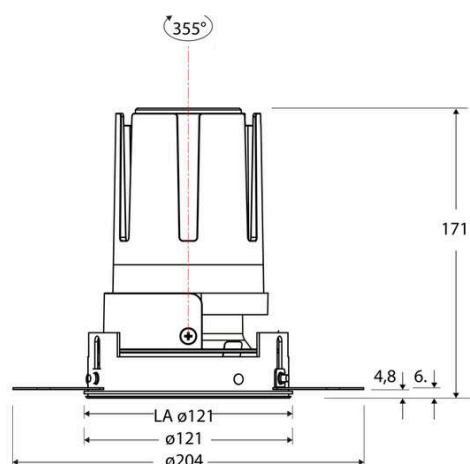

Technische Spezifikation (ETIM Klassenschlüssel: EC001744)

Schutzart (IP)	IP20	Farbtemperatur – Stufen [K]	4000
Eingangsspannung [V]	220 - 240	Mit Leuchtmittel	ja
Spannungsart	AC	Austausch-/Entnahmemöglichkeit (Lichtquelle)	Austausch durch eine Fachkraft (am Einsatzort)
Eingangsspannung 2 [V]	180 - 250	Leuchtmittel	LED austauschbar
Spannungsart 2	DC	Farbwiedergabeindex CRI (Bereich)	90-100
Frequenz	50/60 Hz	Blendbegrenzung (UGR)	19
Schutzklasse	II	Bildschirmarbeitsplatztauglich nach EN 12464-1	ja
Nennstrom [mA] – (min./max.)	700 - 700	Farbkonsistenz (McAdam-Ellipse)	SDCM2
Form	rund	Lichtausbeute [lm/W] (max.)	123
Montageart	Unterputz	Konstant-Lichtstrom-Regelung	nein
Montagerichtung	vertikal	Lichtaustritt	direkt
Befestigungsart	Befestigung mit Schraube	Lichtstärke [cd] (Berechnung)	22308
Befestigungsmöglichkeit	integriert	Lichtverteiler	Reflektor
Anzahl der Befestigungslöcher	120	Lichtverteilung	symmetrisch
Außendurchmesser [mm]	121	Lichtfarbe	weiß
Höhe/Tiefe [mm]	171	Reflektor	hochglänzend
Einbaudurchmesser [mm] – (min./max.)	121 - 121	Reflektorfarbe	chrom
Einbauhöhe/-tiefe [mm] – (min./max.)	173 - 173	Ausstrahlungswinkel einstellbar	nein
Max. Systemleistung [W]	25	Ausstrahlungswinkel	24
Systemleistung einstellbar	nein	Ausstrahlungswinkel (Bereich)	mediumstrahlend 21-40°
Systemleistung – Stufen [W]	25	Fassung	ohne
Lichtstrom einstellbar	nein	Werkstoff des Gehäuses	Aluminium
Bemessungslichtstrom [lm]	3063	Gehäusefarbe	weiß
Lichtstrom (min./max.)	3063 - 3063	RAL-Nummer (ähnlich)	9003
Lichtstrom [lm] – werkseitig	3063	Oberflächenschutz	pulverbeschichtet
Lichtstrom – Stufen (lm)	3063	Oberfläche gebürstet	nein
Farbtemperatur einstellbar	nein	Verstellbarkeit	drehbar
Farbtemperatur (min./max.)	4000 - 4000	Schwenkbereich vertikal (Drehwinkel)	355,0
Farbtemperatur [K] – werkseitig	4000	Werkstoff der Abdeckung	Kunststoff strukturiert