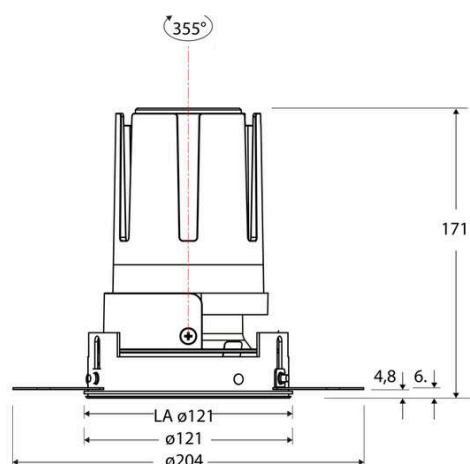

### Technische Spezifikation (ETIM Klassenschlüssel: EC001744)

Schutzart (IP)	IP20	Farbtemperatur – Stufen [K]	4000
Eingangsspannung [V]	220 - 240	Mit Leuchtmittel	ja
Spannungsart	AC	Austausch-/Entnahmemöglichkeit (Lichtquelle)	Austausch durch eine Fachkraft (am Einsatzort)
Eingangsspannung 2 [V]	180 - 250	Leuchtmittel	LED austauschbar
Spannungsart 2	DC	Farbwiedergabeindex CRI (Bereich)	90-100
Frequenz	50/60 Hz	Blendbegrenzung (UGR)	19
Schutzklasse	II	Bildschirmarbeitsplatztauglich nach EN 12464-1	ja
Nennstrom [mA] – (min./max.)	700 - 700	Farbkonsistenz (McAdam-Ellipse)	SDCM2
Form	rund	Lichtausbeute [lm/W] (max.)	123
Montageart	Unterputz	Konstant-Lichtstrom-Regelung	nein
Montagerichtung	vertikal	Lichtaustritt	direkt
Befestigungsart	Befestigung mit Schraube	Lichtstärke [cd] (Berechnung)	56982
Befestigungsmöglichkeit	integriert	Lichtverteiler	Reflektor
Anzahl der Befestigungslöcher	120	Lichtverteilung	symmetrisch
Außendurchmesser [mm]	121	Lichtfarbe	weiß
Höhe/Tiefe [mm]	171	Reflektor	hochglänzend
Einbaudurchmesser [mm] – (min./max.)	121 - 121	Reflektorfarbe	chrom
Einbauhöhe/-tiefe [mm] – (min./max.)	173 - 173	Ausstrahlungswinkel einstellbar	nein
Max. Systemleistung [W]	25	Ausstrahlungswinkel	15
Systemleistung einstellbar	nein	Ausstrahlungswinkel (Bereich)	engstrahlend 11-20°
Systemleistung – Stufen [W]	25	Fassung	ohne
Lichtstrom einstellbar	nein	Werkstoff des Gehäuses	Aluminium
Bemessungslichtstrom [lm]	3063	Gehäusefarbe	weiß
Lichtstrom (min./max.)	3063 - 3063	RAL-Nummer (ähnlich)	9003
Lichtstrom [lm] – werkseitig	3063	Oberflächenschutz	pulverbeschichtet
Lichtstrom – Stufen (lm)	3063	Oberfläche gebürstet	nein
Farbtemperatur einstellbar	nein	Verstellbarkeit	drehbar
Farbtemperatur (min./max.)	4000 - 4000	Schwenkbereich vertikal (Drehwinkel)	355,0
Farbtemperatur [K] – werkseitig	4000	Werkstoff der Abdeckung	Kunststoff strukturiert