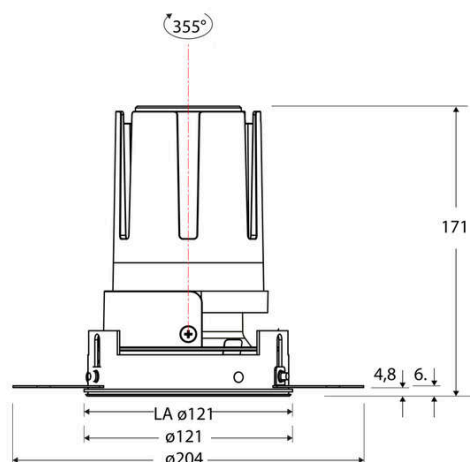

Technische Spezifikation (ETIM Klassenschlüssel: EC001744)

Schutzart (IP)	IP20	Farbtemperatur – Stufen [K]	3000
Eingangsspannung [V]	220 - 240	Mit Leuchtmittel	ja
Spannungsart	AC	Austausch-/Entnahmemöglichkeit (Lichtquelle)	Austausch durch eine Fachkraft (am Einsatzort)
Eingangsspannung 2 [V]	180 - 250	Leuchtmittel	LED austauschbar
Spannungsart 2	DC	Farbwiedergabeindex CRI (Bereich)	90-100
Frequenz	50/60 Hz	Blendbegrenzung (UGR)	19
Schutzklasse	II	Bildschirmarbeitsplatztauglich nach EN 12464-1	ja
Nennstrom [mA] – (min./max.)	700 - 700	Farbkonsistenz (McAdam-Ellipse)	SDCM2
Form	rund	Lichtausbeute [lm/W] (max.)	117
Montageart	Unterputz	Konstant-Lichtstrom-Regelung	nein
Montagerichtung	vertikal	Lichtaustritt	direkt
Befestigungsart	Befestigung mit Schraube	Lichtstärke [cd] (Berechnung)	4109
Befestigungsmöglichkeit	integriert	Lichtverteiler	Reflektor
Anzahl der Befestigungslöcher	120	Lichtverteilung	symmetrisch
Außendurchmesser [mm]	121	Lichtfarbe	weiß
Höhe/Tiefe [mm]	171	Reflektor	hochglänzend
Einbaudurchmesser [mm] – (min./max.)	121 - 121	Reflektorfarbe	chrom
Einbauhöhe/-tiefe [mm] – (min./max.)	173 - 173	Ausstrahlungswinkel einstellbar	nein
Max. Systemleistung [W]	25	Ausstrahlungswinkel	55
Systemleistung einstellbar	nein	Ausstrahlungswinkel (Bereich)	breitstrahlend 41-80°
Systemleistung – Stufen [W]	25	Fassung	ohne
Lichtstrom einstellbar	nein	Werkstoff des Gehäuses	Aluminium
Bemessungslichtstrom [lm]	2917	Gehäusefarbe	weiß
Lichtstrom (min./max.)	2917 - 2917	RAL-Nummer (ähnlich)	9003
Lichtstrom [lm] – werkseitig	2917	Oberflächenschutz	pulverbeschichtet
Lichtstrom – Stufen (lm)	2917	Oberfläche gebürstet	nein
Farbtemperatur einstellbar	nein	Verstellbarkeit	drehbar
Farbtemperatur (min./max.)	3000 - 3000	Schwenkbereich vertikal (Drehwinkel)	355,0
Farbtemperatur [K] – werkseitig	3000	Werkstoff der Abdeckung	Kunststoff strukturiert