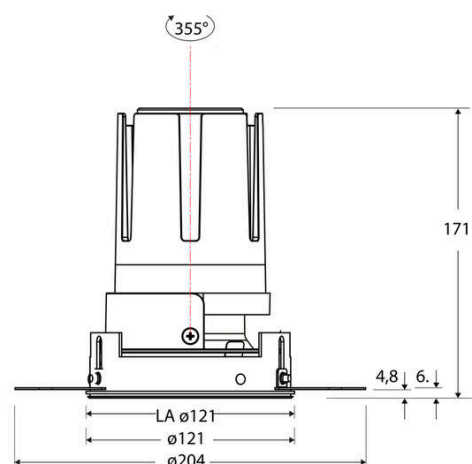

### Technische Spezifikation (ETIM Klassenschlüssel: EC001744)

Schutzart (IP)	IP20	Farbtemperatur – Stufen [K]	3000
Eingangsspannung [V]	220 - 240	Mit Leuchtmittel	ja
Spannungsart	AC	Austausch-/Entnahmemöglichkeit (Lichtquelle)	Austausch durch eine Fachkraft (am Einsatzort)
Eingangsspannung 2 [V]	180 - 250	Leuchtmittel	LED austauschbar
Spannungsart 2	DC	Farbwiedergabeindex CRI (Bereich)	90-100
Frequenz	50/60 Hz	Blendbegrenzung (UGR)	19
Schutzklasse	II	Bildschirmarbeitsplatztauglich nach EN 12464-1	ja
Nennstrom [mA] – (min./max.)	700 - 700	Farbkonsistenz (McAdam-Ellipse)	SDCM2
Form	rund	Lichtausbeute [lm/W] (max.)	117
Montageart	Unterputz	Konstant-Lichtstrom-Regelung	nein
Montagerichtung	vertikal	Lichtaustritt	direkt
Befestigungsart	Befestigung mit Schraube	Lichtstärke [cd] (Berechnung)	4109
Befestigungsmöglichkeit	integriert	Lichtverteiler	Reflektor
Anzahl der Befestigungslöcher	120	Lichtverteilung	symmetrisch
Außendurchmesser [mm]	121	Lichtfarbe	weiß
Höhe/Tiefe [mm]	171	Reflektor	hochglänzend
Einbaudurchmesser [mm] – (min./max.)	121 - 121	Reflektorfarbe	chrom
Einbauhöhe/-tiefe [mm] – (min./max.)	173 - 173	Ausstrahlungswinkel einstellbar	nein
Max. Systemleistung [W]	25	Ausstrahlungswinkel	55
Systemleistung einstellbar	nein	Ausstrahlungswinkel (Bereich)	breitstrahlend 41-80°
Systemleistung – Stufen [W]	25	Fassung	ohne
Lichtstrom einstellbar	nein	Werkstoff des Gehäuses	Aluminium
Bemessungslichtstrom [lm]	2917	Gehäusefarbe	weiß
Lichtstrom (min./max.)	2917 - 2917	RAL-Nummer (ähnlich)	9003
Lichtstrom [lm] – werkseitig	2917	Oberflächenschutz	pulverbeschichtet
Lichtstrom – Stufen (lm)	2917	Oberfläche gebürstet	nein
Farbtemperatur einstellbar	nein	Verstellbarkeit	drehbar
Farbtemperatur (min./max.)	3000 - 3000	Schwenkbereich vertikal (Drehwinkel)	355,0
Farbtemperatur [K] – werkseitig	3000	Werkstoff der Abdeckung	Kunststoff strukturiert