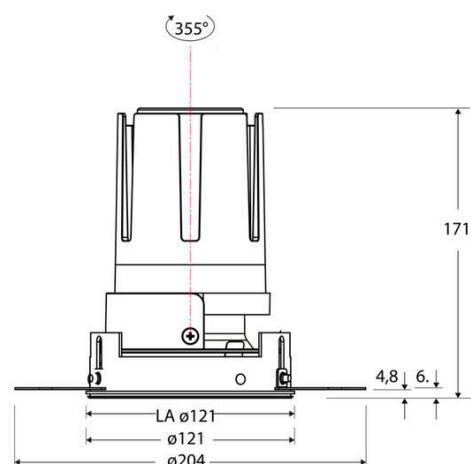

### Technische Spezifikation (ETIM Klassenschlüssel: EC001744)

Schutzart (IP)	IP20	Farbtemperatur – Stufen [K]	3000
Eingangsspannung [V]	220 - 240	Mit Leuchtmittel	ja
Spannungsart	AC	Austausch-/Entnahmemöglichkeit (Lichtquelle)	Austausch durch eine Fachkraft (am Einsatzort)
Eingangsspannung 2 [V]	180 - 250	Leuchtmittel	LED austauschbar
Spannungsart 2	DC	Farbwiedergabeindex CRI (Bereich)	90-100
Frequenz	50/60 Hz	Blendbegrenzung (UGR)	19
Schutzklasse	II	Bildschirmarbeitsplatztauglich nach EN 12464-1	ja
Nennstrom [mA] – (min./max.)	700 - 700	Farbkonsistenz (McAdam-Ellipse)	SDCM2
Form	rund	Lichtausbeute [lm/W] (max.)	117
Montageart	Unterputz	Konstant-Lichtstrom-Regelung	nein
Montagerichtung	vertikal	Lichtaustritt	direkt
Befestigungsart	Befestigung mit Schraube	Lichtstärke [cd] (Berechnung)	8521
Befestigungsmöglichkeit	integriert	Lichtverteiler	Reflektor
Anzahl der Befestigungslöcher	120	Lichtverteilung	symmetrisch
Außendurchmesser [mm]	121	Lichtfarbe	weiß
Höhe/Tiefe [mm]	171	Reflektor	hochglänzend
Einbaudurchmesser [mm] – (min./max.)	121 - 121	Reflektorfarbe	chrom
Einbauhöhe/-tiefe [mm] – (min./max.)	173 - 173	Ausstrahlungswinkel einstellbar	nein
Max. Systemleistung [W]	25	Ausstrahlungswinkel	38
Systemleistung einstellbar	nein	Ausstrahlungswinkel (Bereich)	mediumstrahlend 21-40°
Systemleistung – Stufen [W]	25	Fassung	ohne
Lichtstrom einstellbar	nein	Werkstoff des Gehäuses	Aluminium
Bemessungslichtstrom [lm]	2917	Gehäusefarbe	weiß
Lichtstrom (min./max.)	2917 - 2917	RAL-Nummer (ähnlich)	9003
Lichtstrom [lm] – werkseitig	2917	Oberflächenschutz	pulverbeschichtet
Lichtstrom – Stufen (lm)	2917	Oberfläche gebürstet	nein
Farbtemperatur einstellbar	nein	Verstellbarkeit	drehbar
Farbtemperatur (min./max.)	3000 - 3000	Schwenkbereich vertikal (Drehwinkel)	355,0
Farbtemperatur [K] – werkseitig	3000	Werkstoff der Abdeckung	Kunststoff strukturiert