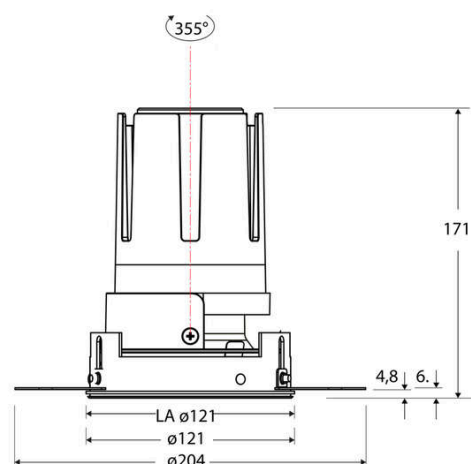

Technische Spezifikation (ETIM Klassenschlüssel: EC001744)

Schutzart (IP)	IP20	Farbtemperatur – Stufen [K]	3000
Eingangsspannung [V]	220 - 240	Mit Leuchtmittel	ja
Spannungsart	AC	Austausch-/Entnahmemöglichkeit (Lichtquelle)	Austausch durch eine Fachkraft (am Einsatzort)
Eingangsspannung 2 [V]	180 - 250	Leuchtmittel	LED austauschbar
Spannungsart 2	DC	Farbwiedergabeindex CRI (Bereich)	90-100
Frequenz	50/60 Hz	Blendbegrenzung (UGR)	19
Schutzklasse	II	Bildschirmarbeitsplatztauglich nach EN 12464-1	ja
Nennstrom [mA] – (min./max.)	700 - 700	Farbkonsistenz (McAdam-Ellipse)	SDCM2
Form	rund	Lichtausbeute [lm/W] (max.)	117
Montageart	Unterputz	Konstant-Lichtstrom-Regelung	nein
Montagerichtung	vertikal	Lichtaustritt	direkt
Befestigungsart	Befestigung mit Schraube	Lichtstärke [cd] (Berechnung)	21245
Befestigungsmöglichkeit	integriert	Lichtverteiler	Reflektor
Anzahl der Befestigungslöcher	120	Lichtverteilung	symmetrisch
Außendurchmesser [mm]	121	Lichtfarbe	weiß
Höhe/Tiefe [mm]	171	Reflektor	hochglänzend
Einbaudurchmesser [mm] – (min./max.)	121 - 121	Reflektorfarbe	chrom
Einbauhöhe/-tiefe [mm] – (min./max.)	173 - 173	Ausstrahlungswinkel einstellbar	nein
Max. Systemleistung [W]	25	Ausstrahlungswinkel	24
Systemleistung einstellbar	nein	Ausstrahlungswinkel (Bereich)	mediumstrahlend 21-40°
Systemleistung – Stufen [W]	25	Fassung	ohne
Lichtstrom einstellbar	nein	Werkstoff des Gehäuses	Aluminium
Bemessungslichtstrom [lm]	2917	Gehäusefarbe	weiß
Lichtstrom (min./max.)	2917 - 2917	RAL-Nummer (ähnlich)	9003
Lichtstrom [lm] – werkseitig	2917	Oberflächenschutz	pulverbeschichtet
Lichtstrom – Stufen (lm)	2917	Oberfläche gebürstet	nein
Farbtemperatur einstellbar	nein	Verstellbarkeit	drehbar
Farbtemperatur (min./max.)	3000 - 3000	Schwenkbereich vertikal (Drehwinkel)	355,0
Farbtemperatur [K] – werkseitig	3000	Werkstoff der Abdeckung	Kunststoff strukturiert