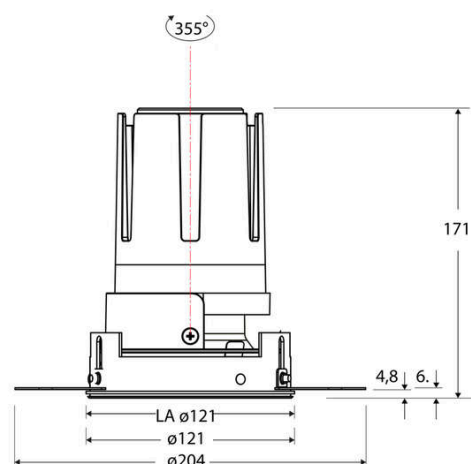

### Technische Spezifikation (ETIM Klassenschlüssel: EC001744)

Schutzart (IP)	IP20	Farbtemperatur – Stufen [K]	3000
Eingangsspannung [V]	220 - 240	Mit Leuchtmittel	ja
Spannungsart	AC	Austausch-/Entnahmemöglichkeit (Lichtquelle)	Austausch durch eine Fachkraft (am Einsatzort)
Eingangsspannung 2 [V]	180 - 250	Leuchtmittel	LED austauschbar
Spannungsart 2	DC	Farbwiedergabeindex CRI (Bereich)	90-100
Frequenz	50/60 Hz	Blendbegrenzung (UGR)	19
Schutzklasse	II	Bildschirmarbeitsplatztauglich nach EN 12464-1	ja
Nennstrom [mA] – (min./max.)	700 - 700	Farbkonsistenz (McAdam-Ellipse)	SDCM2
Form	rund	Lichtausbeute [lm/W] (max.)	117
Montageart	Unterputz	Konstant-Lichtstrom-Regelung	nein
Montagerichtung	vertikal	Lichtaustritt	direkt
Befestigungsart	Befestigung mit Schraube	Lichtstärke [cd] (Berechnung)	54266
Befestigungsmöglichkeit	integriert	Lichtverteiler	Reflektor
Anzahl der Befestigungslöcher	120	Lichtverteilung	symmetrisch
Außendurchmesser [mm]	121	Lichtfarbe	weiß
Höhe/Tiefe [mm]	171	Reflektor	hochglänzend
Einbaudurchmesser [mm] – (min./max.)	121 - 121	Reflektorfarbe	chrom
Einbauhöhe/-tiefe [mm] – (min./max.)	173 - 173	Ausstrahlungswinkel einstellbar	nein
Max. Systemleistung [W]	25	Ausstrahlungswinkel	15
Systemleistung einstellbar	nein	Ausstrahlungswinkel (Bereich)	engstrahlend 11-20°
Systemleistung – Stufen [W]	25	Fassung	ohne
Lichtstrom einstellbar	nein	Werkstoff des Gehäuses	Aluminium
Bemessungslichtstrom [lm]	2917	Gehäusefarbe	weiß
Lichtstrom (min./max.)	2917 - 2917	RAL-Nummer (ähnlich)	9003
Lichtstrom [lm] – werkseitig	2917	Oberflächenschutz	pulverbeschichtet
Lichtstrom – Stufen (lm)	2917	Oberfläche gebürstet	nein
Farbtemperatur einstellbar	nein	Verstellbarkeit	drehbar
Farbtemperatur (min./max.)	3000 - 3000	Schwenkbereich vertikal (Drehwinkel)	355,0
Farbtemperatur [K] – werkseitig	3000	Werkstoff der Abdeckung	Kunststoff strukturiert