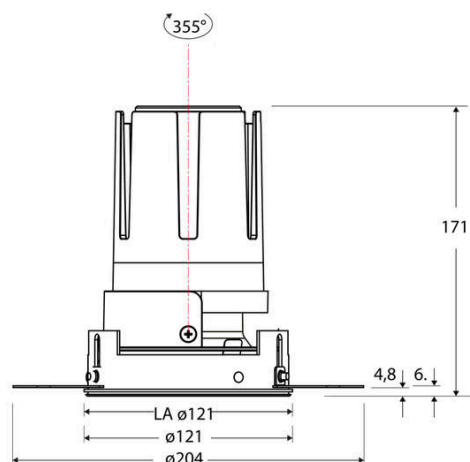

Technische Spezifikation (ETIM Klassenschlüssel: EC001744)

Schutzart (IP)	IP20	Farbtemperatur – Stufen [K]	3000
Eingangsspannung [V]	220 - 240	Mit Leuchtmittel	ja
Spannungsart	AC	Austausch-/Entnahmemöglichkeit (Lichtquelle)	Austausch durch eine Fachkraft (am Einsatzort)
Eingangsspannung 2 [V]	180 - 250	Leuchtmittel	LED austauschbar
Spannungsart 2	DC	Farbwiedergabeindex CRI (Bereich)	90-100
Frequenz	50/60 Hz	Blendbegrenzung (UGR)	19
Schutzklasse	II	Bildschirmarbeitsplatztauglich nach EN 12464-1	ja
Nennstrom [mA] – (min./max.)	700 - 700	Farbkonsistenz (McAdam-Ellipse)	SDCM2
Form	rund	Lichtausbeute [lm/W] (max.)	117
Montageart	Unterputz	Konstant-Lichtstrom-Regelung	nein
Montagerichtung	vertikal	Lichtaustritt	direkt
Befestigungsart	Befestigung mit Schraube	Lichtstärke [cd] (Berechnung)	54266
Befestigungsmöglichkeit	integriert	Lichtverteiler	Reflektor
Anzahl der Befestigungslöcher	120	Lichtverteilung	symmetrisch
Außendurchmesser [mm]	121	Lichtfarbe	weiß
Höhe/Tiefe [mm]	171	Reflektor	hochglänzend
Einbaudurchmesser [mm] – (min./max.)	121 - 121	Reflektorfarbe	chrom
Einbauhöhe/-tiefe [mm] – (min./max.)	173 - 173	Ausstrahlungswinkel einstellbar	nein
Max. Systemleistung [W]	25	Ausstrahlungswinkel	15
Systemleistung einstellbar	nein	Ausstrahlungswinkel (Bereich)	engstrahlend 11-20°
Systemleistung – Stufen [W]	25	Fassung	ohne
Lichtstrom einstellbar	nein	Werkstoff des Gehäuses	Aluminium
Bemessungslichtstrom [lm]	2917	Gehäusefarbe	weiß
Lichtstrom (min./max.)	2917 - 2917	RAL-Nummer (ähnlich)	9003
Lichtstrom [lm] – werkseitig	2917	Oberflächenschutz	pulverbeschichtet
Lichtstrom – Stufen (lm)	2917	Oberfläche gebürstet	nein
Farbtemperatur einstellbar	nein	Verstellbarkeit	drehbar
Farbtemperatur (min./max.)	3000 - 3000	Schwenkbereich vertikal (Drehwinkel)	355,0
Farbtemperatur [K] – werkseitig	3000	Werkstoff der Abdeckung	Kunststoff strukturiert