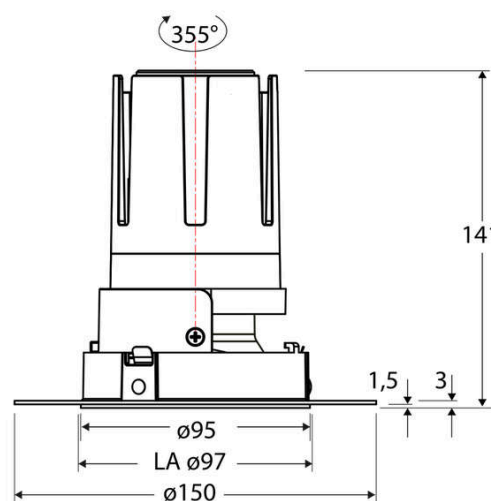

Technische Spezifikation (ETIM Klassenschlüssel: EC001744)

Schutzart (IP)	IP20	Farbtemperatur [K] – werkseitig	4000
Eingangsspannung [V]	220 - 240	Farbtemperatur – Stufen [K]	4000
Spannungsart	AC	Mit Leuchtmittel	ja
Eingangsspannung 2 [V]	180 - 250	Austausch-/Entnahmemöglichkeit (Lichtquelle)	Austausch durch eine Fachkraft (am Einsatzort)
Spannungsart 2	DC	Leuchtmittel	LED austauschbar
Frequenz	50/60 Hz	Farbwiedergabeindex CRI (Bereich)	90-100
Schutzklasse	II	Blendbegrenzung (UGR)	19
Nennstrom [mA] – (min./max.)	500 - 500	Bildschirmarbeitsplatztauglich nach EN 12464-1	ja
Form	rund	Farbkonsistenz (McAdam-Ellipse)	SDCM2
Montageart	Unterputz	Lichtausbeute [lm/W] (max.)	123
Montagerichtung	vertikal	Konstant-Lichtstrom-Regelung	nein
Befestigungsart	Befestigung mit Schraube	Lichtaustritt	direkt
Befestigungsmöglichkeit	integriert	Lichtstärke [cd] (Berechnung)	16059
Anzahl der Befestigungslöcher	8	Lichtverteiler	Reflektor
Anzahl der Befestigungspunkte	8	Lichtverteilung	symmetrisch
Außendurchmesser [mm]	95	Lichtfarbe	weiß
Höhe/Tiefe [mm]	141	Reflektor	hochglänzend
Einbaudurchmesser [mm] – (min./max.)	97 - 97	Reflektorfarbe	chrom
Einbauhöhe/-tiefe [mm] – (min./max.)	143 - 143	Ausstrahlungswinkel einstellbar	nein
Max. Systemleistung [W]	18	Ausstrahlungswinkel	24
Systemleistung einstellbar	nein	Ausstrahlungswinkel (Bereich)	mediumstrahlend 21-40°
Systemleistung – Stufen [W]	18	Fassung	ohne
Lichtstrom einstellbar	nein	Werkstoff des Gehäuses	Aluminium
Bemessungslichtstrom [lm]	2205	Gehäusefarbe	weiß
Lichtstrom (min./max.)	2205 - 2205	RAL-Nummer (ähnlich)	9003
Lichtstrom [lm] – werkseitig	2205	Oberflächenschutz	pulverbeschichtet
Lichtstrom – Stufen (lm)	2205	Oberfläche gebürstet	nein
Farbtemperatur einstellbar	nein	Verstellbarkeit	drehbar
Farbtemperatur (min./max.)	4000 - 4000	Schwenkbereich vertikal (Drehwinkel)	355,0