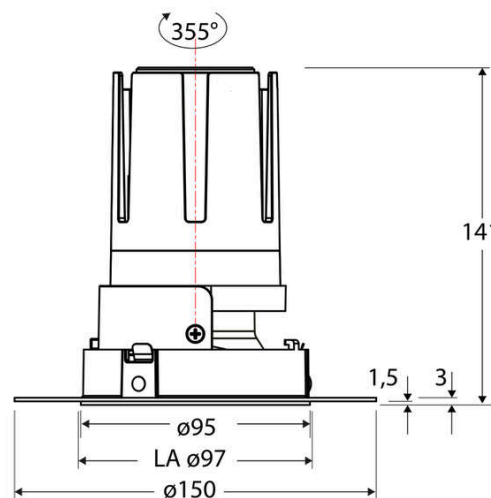

Technische Spezifikation (ETIM Klassenschlüssel: EC001744)

Schutzart (IP)	IP20	Farbtemperatur [K] – werkseitig	4000
Eingangsspannung [V]	220 - 240	Farbtemperatur – Stufen [K]	4000
Spannungsart	AC	Mit Leuchtmittel	ja
Eingangsspannung 2 [V]	180 - 250	Austausch-/Entnahmemöglichkeit (Lichtquelle)	Austausch durch eine Fachkraft (am Einsatzort)
Spannungsart 2	DC	Leuchtmittel	LED austauschbar
Frequenz	50/60 Hz	Farbwiedergabeindex CRI (Bereich)	90-100
Schutzklasse	II	Blendbegrenzung (UGR)	19
Nennstrom [mA] – (min./max.)	500 - 500	Bildschirmarbeitsplatztauglich nach EN 12464-1	ja
Form	rund	Farbkonsistenz (McAdam-Ellipse)	SDCM2
Montageart	Unterputz	Lichtausbeute [lm/W] (max.)	123
Montagerichtung	vertikal	Konstant-Lichtstrom-Regelung	nein
Befestigungsart	Befestigung mit Schraube	Lichtaustritt	direkt
Befestigungsmöglichkeit	integriert	Lichtstärke [cd] (Berechnung)	41021
Anzahl der Befestigungslöcher	8	Lichtverteiler	Reflektor
Anzahl der Befestigungspunkte	8	Lichtverteilung	symmetrisch
Außendurchmesser [mm]	95	Lichtfarbe	weiß
Höhe/Tiefe [mm]	141	Reflektor	hochglänzend
Einbaudurchmesser [mm] – (min./max.)	97 - 97	Reflektorfarbe	chrom
Einbauhöhe/-tiefe [mm] – (min./max.)	143 - 143	Ausstrahlungswinkel einstellbar	nein
Max. Systemleistung [W]	18	Ausstrahlungswinkel	15
Systemleistung einstellbar	nein	Ausstrahlungswinkel (Bereich)	engstrahlend 11-20°
Systemleistung – Stufen [W]	18	Fassung	ohne
Lichtstrom einstellbar	nein	Werkstoff des Gehäuses	Aluminium
Bemessungslichtstrom [lm]	2205	Gehäusefarbe	weiß
Lichtstrom (min./max.)	2205 - 2205	RAL-Nummer (ähnlich)	9003
Lichtstrom [lm] – werkseitig	2205	Oberflächenschutz	pulverbeschichtet
Lichtstrom – Stufen (lm)	2205	Oberfläche gebürstet	nein
Farbtemperatur einstellbar	nein	Verstellbarkeit	drehbar
Farbtemperatur (min./max.)	4000 - 4000	Schwenkbereich vertikal (Drehwinkel)	355,0