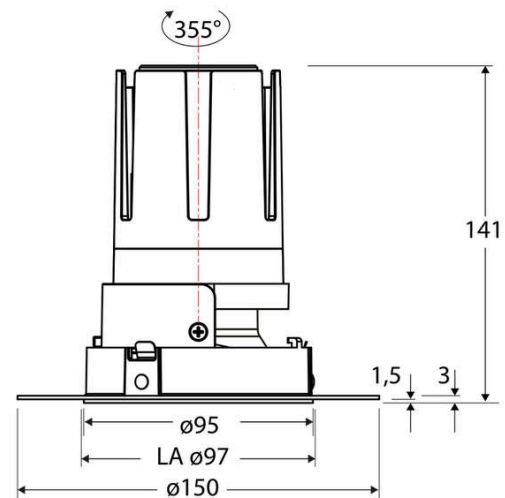

Technische Spezifikation (ETIM Klassenschlüssel: EC001744)

Schutzart (IP)	IP20	Farbtemperatur [K] – werkseitig	3000
Eingangsspannung [V]	220 - 240	Farbtemperatur – Stufen [K]	3000
Spannungsart	AC	Mit Leuchtmittel	ja
Eingangsspannung 2 [V]	180 - 250	Austausch-/Entnahmemöglichkeit (Lichtquelle)	Austausch durch eine Fachkraft (am Einsatzort)
Spannungsart 2	DC	Leuchtmittel	LED austauschbar
Frequenz	50/60 Hz	Farbwiedergabeindex CRI (Bereich)	90-100
Schutzklasse	II	Blendbegrenzung (UGR)	19
Nennstrom [mA] – (min./max.)	500 - 500	Bildschirmarbeitsplatztauglich nach EN 12464-1	ja
Form	rund	Farbkonsistenz (McAdam-Ellipse)	SDCM2
Montageart	Unterputz	Lichtausbeute [lm/W] (max.)	117
Montagerichtung	vertikal	Konstant-Lichtstrom-Regelung	nein
Befestigungsart	Befestigung mit Schraube	Lichtaustritt	direkt
Befestigungsmöglichkeit	integriert	Lichtstärke [cd] (Berechnung)	6135
Anzahl der Befestigungslöcher	8	Lichtverteiler	Reflektor
Anzahl der Befestigungspunkte	8	Lichtverteilung	symmetrisch
Außendurchmesser [mm]	95	Lichtfarbe	weiß
Höhe/Tiefe [mm]	141	Reflektor	hochglänzend
Einbaudurchmesser [mm] – (min./max.)	97 - 97	Reflektorfarbe	chrom
Einbauhöhe/-tiefe [mm] – (min./max.)	143 - 143	Ausstrahlungswinkel einstellbar	nein
Max. Systemleistung [W]	18	Ausstrahlungswinkel	38
Systemleistung einstellbar	nein	Ausstrahlungswinkel (Bereich)	mediumstrahlend 21-40°
Systemleistung – Stufen [W]	18	Fassung	ohne
Lichtstrom einstellbar	nein	Werkstoff des Gehäuses	Aluminium
Bemessungslichtstrom [lm]	2100	Gehäusefarbe	weiß
Lichtstrom (min./max.)	2100 - 2100	RAL-Nummer (ähnlich)	9003
Lichtstrom [lm] – werkseitig	2100	Oberflächenschutz	pulverbeschichtet
Lichtstrom – Stufen (lm)	2100	Oberfläche gebürstet	nein
Farbtemperatur einstellbar	nein	Verstellbarkeit	drehbar
Farbtemperatur (min./max.)	3000 - 3000	Schwenkbereich vertikal (Drehwinkel)	355,0